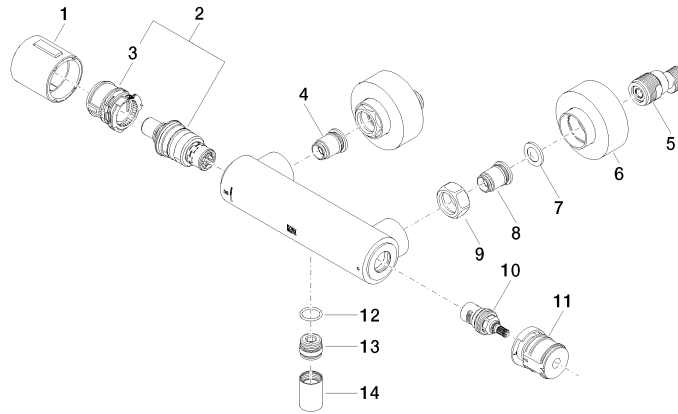

TARA

ST 060 113 5892

ST 060 113 5892

mm [inches]

Flow rate chart

Certificates

Belgaqua_22_281_2 LGA_29986.
7_5.

WRAS_2204005.

ST 060 113 5892

Parts for other finishes can be found here: [Chrome](#)

Spare parts list

No.	Item Number	Name	Quantity used	Delivery time
1	90 17 33 015 00-46	handle	1	30
2	90 15 02 070 00 90	cartridge	1	2
3	90 30 40 010 00 90	regulator	1	2
4	04 31 20 530 00 90	insert	1	2
5	04 11 04 030 00 90	connection	2	2
6	90 31 20 512 00-46	rosette	2	30
7	09 29 30 050 90	sieve	2	2
8	04 31 20 540 00 90	insert	1	2
9	09 24 77 008-00	nut	2	10
10	90 90 03 236 00 90	top	1	2
11	90 30 40 017 00 90	base	1	2
12	90 14 10 010 00 90	seal	1	2
13	09 31 20 511-46	nipple	1	60
14	90 21 02 069 00-46	cover	1	30