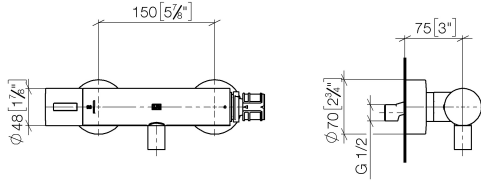

TARA

ST 060 113 5892

ST 060 113 5892

mm [inches]

Flow rate chart

Certificates

Belgaqua_22_281_2 LGA_29986.
7_5.

WRAS_2204005.