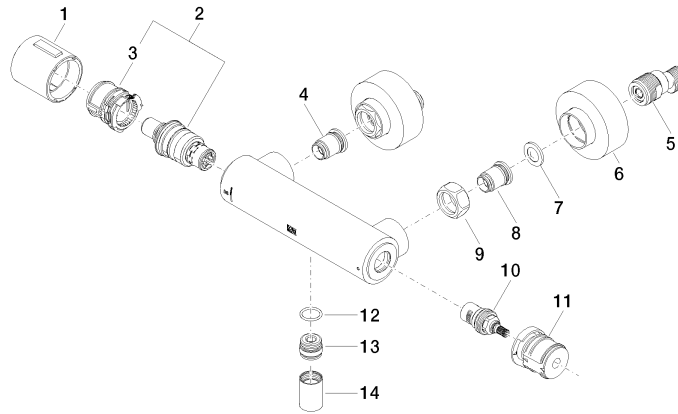

ST 060 113 5892

ST 060 113 5892

mm [inches]

Flow rate chart

Certificates

Belgaqua_22_281_2 LGA_29986.
7_5.

WRAS_2204005.

ST 060 113 5892

Parts for other finishes can be found here: [Chrome](#)

Spare parts list

No.	Item Number	Name	Quantity used	Delivery time
1	90 17 33 015 00-93	handle	1	20
2	90 15 02 070 00 90	cartridge	1	2
3	90 30 40 010 00 90	regulator	1	2
4	04 31 20 530 00 90	insert	1	2
5	04 11 04 030 00 90	connection	2	2
6	90 31 20 512 00-93	rosette	2	20
7	09 29 30 050 90	sieve	2	2
8	04 31 20 540 00 90	insert	1	2
9	09 24 77 008-00	nut	2	10
10	90 90 03 236 00 90	top	1	2
11	90 30 40 017 00 90	base	1	2
12	90 14 10 010 00 90	seal	1	2
13	09 31 20 511-93	nipple	1	20
14	90 21 02 069 00-93	cover	1	-