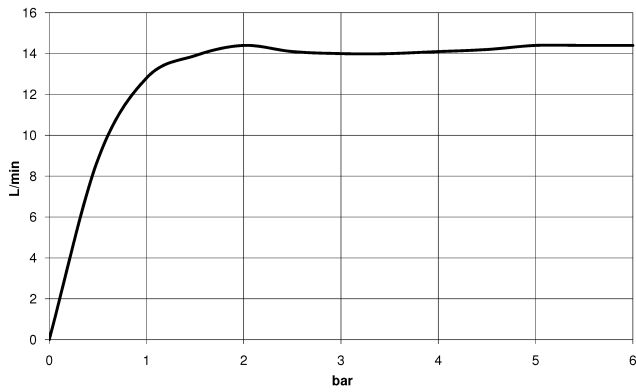

VAIA Shower pipe - Chrome

VAIA

ST 060 115 7809

ST 060 115 7809

Flow rate chart

Certificates

Belgaqua_24-006- LGA_38736.
27_8.

Spare parts list