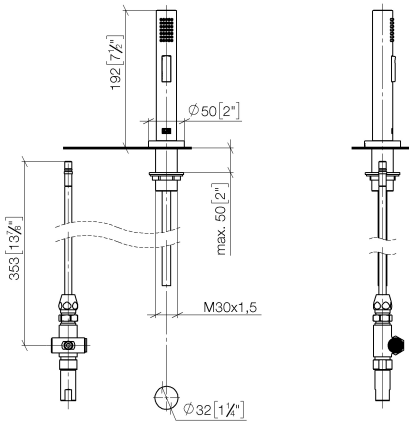

**Certificates**

LGA\_18251.

GDV\_0400281.

ST 110 106 1790

**Spare parts list**

No.	Item Number	Name	Quantity used	Delivery time
1	90 23 01 026 07-00	aerator	1	10
2	09 24 04 164 10-00	nipple	1	10
3	09 14 10 100 90	seal	1	2
4	09 31 11 044 90	pin	1	2
5	09 24 04 163 10-00	nipple	1	10
6	90 28 22 185 00-00	spout	1	10
7	09 30 30 054 90	screw	1	2
8	90 15 05 061 00 90	cartridge	1	60
9	90 28 10 148 00 90	accessories	1	2
10	09 24 04 141-00	nut	1	10
11	09 20 79 040-00	handle	1	10
12	90 31 11 030 00 90	pin	1	2
13	90 31 20 109 00 90	plug	1	2
14	04 30 11 038 75 90	fixing set	1	2
15	04 30 04 019 00 90	hose	1	2
16	04 30 04 016 00 90	hose	2	60
17	04 24 02 046 01-07	pipe	1	10
18	09 31 11 091 90	pin	1	2
19	12 803 970 90	extension	1	60

ST 110 106 1790

Fits: ELIO, TARA, TARA ULTRA

- with round rosette
- spray flow
- automatic spout/shower diverter
- height of mixer 191 mm
- hole diameter rinsing spray 32mm
- fabric braided hose 1500 mm
- sprayface with anti-scaling system
- lead-free

## ELIO Single-lever mixer with rinsing spray set - Chrome

---

ELIO

ST 110 106 1790

ST 110 106 1790

mm [inches]

**Flow rate chart**

**Certificates**

LGA\_18901.      Belgaqua\_21-027-27\_3.      IAPMO\_N-4976 (2).      LGA\_29572.      IAPMO\_6397.

ST 110 106 1790

**Spare parts list**

No.	Item Number	Name	Quantity used	Delivery time
1	04 24 02 046 01-07	pipe	1	10
2	90 23 30 040 00-00	threaded connector	1	10
3	90 24 03 168 00 90	nipple	1	2
4	90 14 20 002 00 90	seal	1	2
5	90 17 09 046 10 90	diverter	1	2
6	09 24 04 112 10 90	nipple	1	2
7	90 14 10 033 00 90	seal	1	2
8	90 21 10 031 10 90	diverter	1	2
9	04 21 02 006 00 92	cap	1	2
10	09 23 01 039 90	sieve	2	2
11	90 24 03 241 00 90	nipple	1	2
12	90 14 20 019 00 90	seal	1	2
13	04 30 11 038 66 90	fixing set	1	2
14	12 720 970 90	Extension set -	1	60
15	09 30 01 285-00	rosette	1	10
16	90 18 40 085 00 90	sleeve	1	2
17	90 30 02 062 00-00	hose	1	2
18	04 12 11 158 00-00	shower	1	10