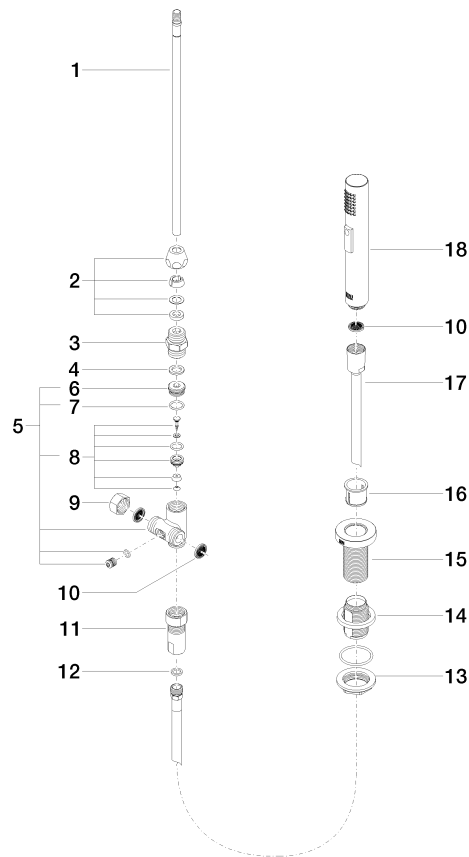

**Certificates**

LGA\_18251.

GDV\_0400281.

ST 110 106 1790

**Spare parts list**

No.	Item Number	Name	Quantity used	Delivery time
1	90 23 01 026 07-00	aerator	1	10
2	09 24 04 164 10-00	nipple	1	10
3	09 14 10 100 90	seal	1	2
4	09 31 11 044 90	pin	1	2
5	09 24 04 163 10-00	nipple	1	10
6	90 28 22 185 00-00	spout	1	10
7	09 30 30 054 90	screw	1	2
8	90 15 05 061 00 90	cartridge	1	60
9	90 28 10 148 00 90	accessories	1	2
10	09 24 04 141-00	nut	1	10
11	09 20 79 040-00	handle	1	10
12	90 31 11 030 00 90	pin	1	2
13	90 31 20 109 00 90	plug	1	2
14	04 30 11 038 75 90	fixing set	1	2
15	04 30 04 019 00 90	hose	1	2
16	04 30 04 016 00 90	hose	2	60
17	04 24 02 046 01-07	pipe	1	10
18	09 31 11 091 90	pin	1	2
19	12 803 970 90	extension	1	60

ST 110 106 1790

Fits: ELIO, TARA, TARA ULTRA

- with round rosette
- spray flow
- automatic spout/shower diverter
- height of mixer 191 mm
- hole diameter rinsing spray 32mm
- fabric braided hose 1500 mm
- sprayface with anti-scaling system
- lead-free

## ELIO Single-lever mixer with rinsing spray set - Chrome

---

ELIO

ST 110 106 1790

ST 110 106 1790

mm [inches]

**Flow rate chart**

**Certificates**

LGA\_18901.      Belgaqua\_21-027-27\_3.      IAPMO\_N-4976 (2).      LGA\_29572.      IAPMO\_6397.

ST 110 106 1790

**Spare parts list**

No.	Item Number	Name	Quantity used	Delivery time
1	04 24 02 046 01-07	pipe	1	10
2	90 23 30 040 00-00	threaded connector	1	10
3	90 24 03 168 00 90	nipple	1	2
4	90 14 20 002 00 90	seal	1	2
5	90 17 09 046 10 90	diverter	1	2
6	09 24 04 112 10 90	nipple	1	2
7	90 14 10 033 00 90	seal	1	2
8	90 21 10 031 10 90	diverter	1	2
9	04 21 02 006 00 92	cap	1	2
10	09 23 01 039 90	sieve	2	2
11	90 24 03 241 00 90	nipple	1	2
12	90 14 20 019 00 90	seal	1	2
13	04 30 11 038 66 90	fixing set	1	2
14	12 720 970 90	Extension set -	1	60
15	09 30 01 285-00	rosette	1	10
16	90 18 40 085 00 90	sleeve	1	2
17	90 30 02 062 00-00	hose	1	2
18	04 12 11 158 00-00	shower	1	10