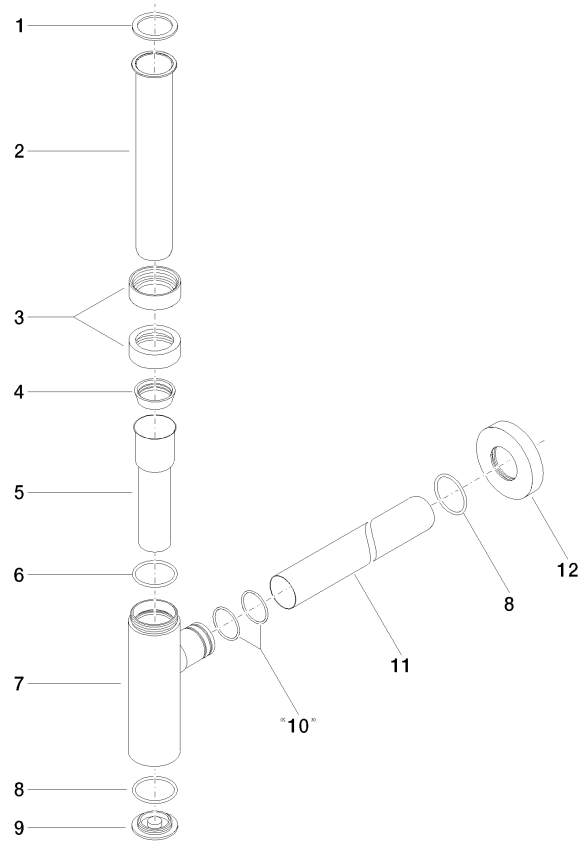

10 060 970

• Rosette Ø 70 mm

Passt zu: LULU, TARA, LISSÉ, VAIA, META

	Chrom	10 060 970-00
	Platin gebürstet	10 060 970-06
	Platin	10 060 970-08
	Messing (23kt Gold)	10 060 970-09
	Dark Chrome	10 060 970-19
	Light Gold	10 060 970-26
	Light Gold gebürstet	10 060 970-27
	Messing gebürstet (23kt Gold)	10 060 970-28
	Schwarz matt	10 060 970-33
	Bronze gebürstet	10 060 970-42
	Champagne gebürstet (22kt Gold)	10 060 970-46
	Champagne (22kt Gold)	10 060 970-47
	Chrom gebürstet	10 060 970-93
	Dark Platinum gebürstet	10 060 970-99

10 060 970

mm [inches]

10 060 970

Produktversion ab 10/1/2023

Ersatzteile für die
anderen
Oberflächenvarianten
finden Sie hier: Platin
gebürstet

Geruchverschluss - Chrom

LULU

10 060 970

Ersatzteilstückliste

Produktversion ab 10/1/2023

Nr.	Artikelnummer	Benennung	Verbaumenge	Lieferzeit
	09 14 20 060 90	Dichtung	15	2