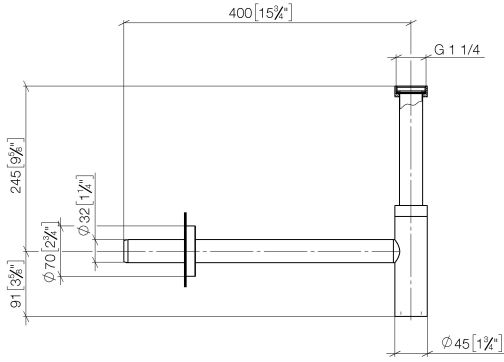

10 060 970

• Rosette Ø 70 mm

Passt zu: LULU, TARA, LISSÉ, VAIA, META

	Chrom	10 060 970-00
	Platin gebürstet	10 060 970-06
	Platin	10 060 970-08
	Messing (23kt Gold)	10 060 970-09
	Dark Chrome	10 060 970-19
	Light Gold	10 060 970-26
	Light Gold gebürstet	10 060 970-27
	Messing gebürstet (23kt Gold)	10 060 970-28
	Schwarz matt	10 060 970-33
	Bronze gebürstet	10 060 970-42
	Champagne gebürstet (22kt Gold)	10 060 970-46
	Champagne (22kt Gold)	10 060 970-47
	Chrom gebürstet	10 060 970-93
	Dark Platinum gebürstet	10 060 970-99

10 060 970

mm [inches]

10 060 970

Produktversion ab 10/1/2023

Ersatzteile für die
anderen
Oberflächenvarianten
finden Sie hier: Platin
gebürstet

Geruchverschluss - Chrom

LULU

10 060 970

Ersatzteilstückliste

Produktversion ab 10/1/2023

Nr.	Artikelnummer	Benennung	Verbaumenge	Lieferzeit
	09 14 20 060 90	Dichtung	15	2