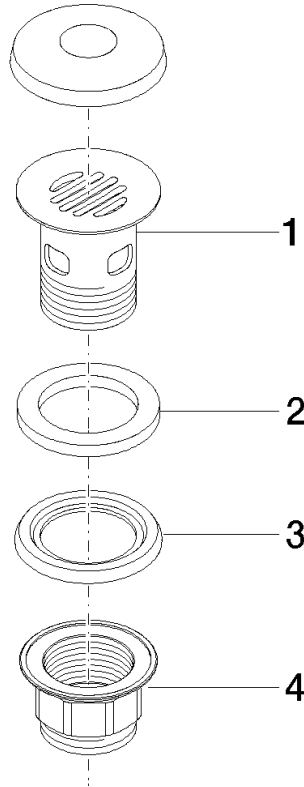

10 105 970

Passt zu: IMO, LULU, MADISON, MEM,  
TARA, CL.1, LISSÉ, VAIA, META, CYO

	Platin gebürstet	10 105 970-06
	Chrom	10 105 970-00
	Platin	10 105 970-08
	Messing (23kt Gold)	10 105 970-09
	Dark Chrome	10 105 970-19
	Light Gold	10 105 970-26
	Light Gold gebürstet	10 105 970-27
	Messing gebürstet (23kt Gold)	10 105 970-28
	Schwarz matt	10 105 970-33
	Bronze gebürstet	10 105 970-42
	Champagne gebürstet (22kt Gold)	10 105 970-46
	Champagne (22kt Gold)	10 105 970-47
	Chrom gebürstet	10 105 970-93
	Dark Platinum gebürstet	10 105 970-99

## Siebventil 1 1/4" - Platin gebürstet

---

IMO

10 105 970

Nur für Becken mit Überlauf geeignet.

10 105 970

10 105 970

**Produktversion ab 10/1/2023**

## Siebventil 1 1/4" - Platin gebürstet

IMO

10 105 970

#### Produktversion ab 10/1/2023

Nr.	Artikelnummer	Benennung	Verbaumenge	Lieferzeit
	09 11 01 027-06	Kelch	4	10