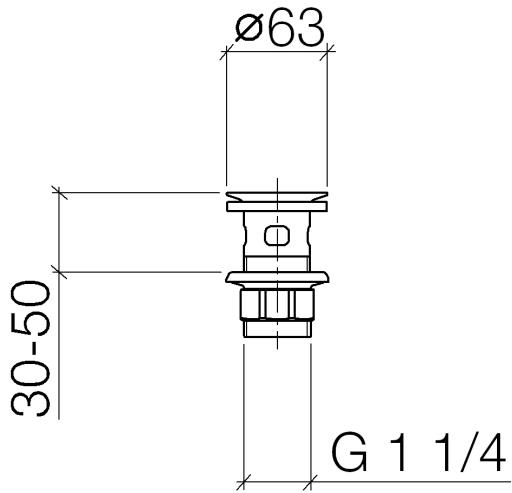

10 105 970

Passt zu: IMO, LULU, MADISON, MEM,  
TARA, CL.1, LISSÉ, VAIA, META, CYO

	Platin gebürstet	10 105 970-06
	Chrom	10 105 970-00
	Platin	10 105 970-08
	Messing (23kt Gold)	10 105 970-09
	Dark Chrome	10 105 970-19
	Light Gold	10 105 970-26
	Light Gold gebürstet	10 105 970-27
	Messing gebürstet (23kt Gold)	10 105 970-28
	Schwarz matt	10 105 970-33
	Bronze gebürstet	10 105 970-42
	Champagne gebürstet (22kt Gold)	10 105 970-46
	Champagne (22kt Gold)	10 105 970-47
	Chrom gebürstet	10 105 970-93
	Dark Platinum gebürstet	10 105 970-99

## Siebventil 1 1/4" - Platin gebürstet

---

IMO

10 105 970

Nur für Becken mit Überlauf geeignet.

10 105 970

10 105 970

**Produktversion ab 10/1/2023**

## Siebventil 1 1/4" - Platin gebürstet

IMO

10 105 970

#### Produktversion ab 10/1/2023

Nr.	Artikelnummer	Benennung	Verbaumenge	Lieferzeit
	09 11 01 027-06	Kelch	4	10