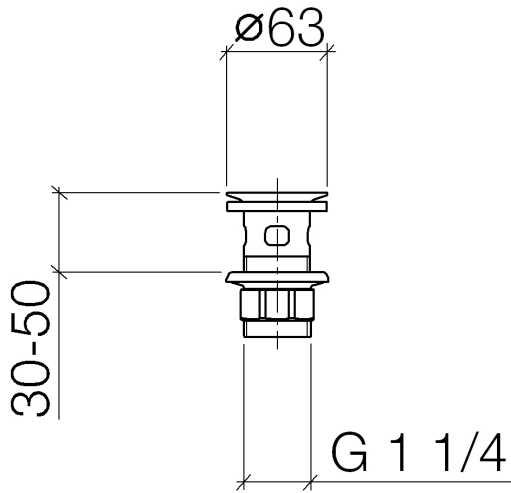

10 105 970

Passt zu: IMO, LULU, MADISON, MEM,
TARA, CL.1, LISSÉ, VAIA, META, CYO

	Bronze gebürstet	10 105 970-42
	Chrom	10 105 970-00
	Platin gebürstet	10 105 970-06
	Platin	10 105 970-08
	Messing (23kt Gold)	10 105 970-09
	Dark Chrome	10 105 970-19
	Light Gold	10 105 970-26
	Light Gold gebürstet	10 105 970-27
	Messing gebürstet (23kt Gold)	10 105 970-28
	Schwarz matt	10 105 970-33
	Champagne gebürstet (22kt Gold)	10 105 970-46
	Champagne (22kt Gold)	10 105 970-47
	Chrom gebürstet	10 105 970-93
	Dark Platinum gebürstet	10 105 970-99

Siebventil 1 1/4" - Bronze gebürstet

IMO

10 105 970

Nur für Becken mit Überlauf geeignet.

10 105 970

10 105 970

Produktversion ab 10/1/2023

Ersatzteile für die
anderen
Oberflächenvarianten
finden Sie hier:
Chrom

Siebventil 1 1/4" - Bronze gebürstet

IMO

10 105 970

Ersatzteilstückliste

Produktversion ab 10/1/2023

Nr.	Artikelnummer	Benennung	Verbaumenge	Lieferzeit
	09 11 01 027-42	Kelch	4	60