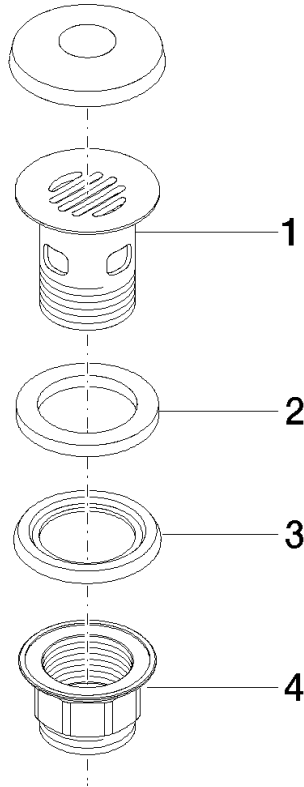

10 105 970

Passt zu: IMO, LULU, MADISON, MEM,
TARA, CL.1, LISSÉ, VAIA, META, CYO

	Bronze gebürstet	10 105 970-42
	Chrom	10 105 970-00
	Platin gebürstet	10 105 970-06
	Platin	10 105 970-08
	Messing (23kt Gold)	10 105 970-09
	Dark Chrome	10 105 970-19
	Light Gold	10 105 970-26
	Light Gold gebürstet	10 105 970-27
	Messing gebürstet (23kt Gold)	10 105 970-28
	Schwarz matt	10 105 970-33
	Champagne gebürstet (22kt Gold)	10 105 970-46
	Champagne (22kt Gold)	10 105 970-47
	Chrom gebürstet	10 105 970-93
	Dark Platinum gebürstet	10 105 970-99

Siebventil 1 1/4" - Bronze gebürstet

IMO

10 105 970

Nur für Becken mit Überlauf geeignet.

10 105 970

10 105 970

Produktversion ab 10/1/2023

Ersatzteile für die
anderen
Oberflächenvarianten
finden Sie hier:
Chrom

Siebventil 1 1/4" - Bronze gebürstet

IMO

10 105 970

Ersatzteilstückliste

Produktversion ab 10/1/2023

Nr.	Artikelnummer	Benennung	Verbaumenge	Lieferzeit
	09 11 01 027-42	Kelch	4	60