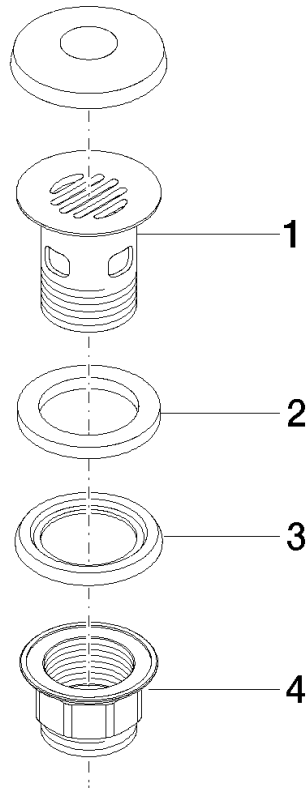

10 105 970

Passt zu: IMO, LULU, MADISON, MEM,
TARA, CL.1, LISSÉ, VAIA, META, CYO

	Chrom gebürstet	10 105 970-93
	Chrom	10 105 970-00
	Platin gebürstet	10 105 970-06
	Platin	10 105 970-08
	Messing (23kt Gold)	10 105 970-09
	Dark Chrome	10 105 970-19
	Light Gold	10 105 970-26
	Light Gold gebürstet	10 105 970-27
	Messing gebürstet (23kt Gold)	10 105 970-28
	Schwarz matt	10 105 970-33
	Bronze gebürstet	10 105 970-42
	Champagne gebürstet (22kt Gold)	10 105 970-46
	Champagne (22kt Gold)	10 105 970-47
	Dark Platinum gebürstet	10 105 970-99

Siebventil 1 1/4" - Chrom gebürstet

IMO

10 105 970

Nur für Becken mit Überlauf geeignet.

10 105 970

10 105 970

Ersatzteile für die
anderen
Oberflächenvarianten
finden Sie hier:
Chrom

Ersatzteilstückliste

Nr.	Artikelnummer	Benennung	Verbaumenge	Lieferzeit
1	09 11 01 027-93	Kelch	1	20
2	09 14 05 039 90	Dichtung	1	2
3	09 14 03 025 90	Dichtung	1	2
4	09 23 10 020-93	Mutter	1	20