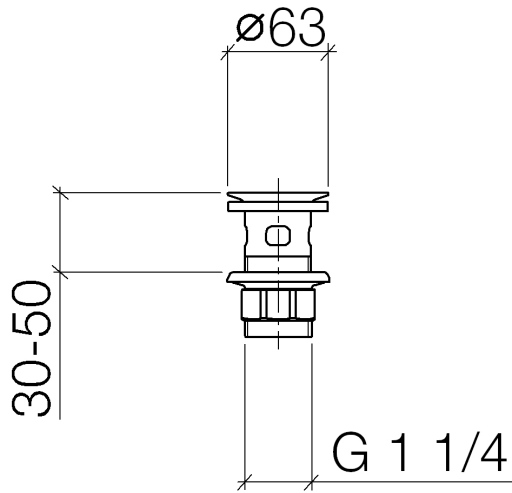

10 105 970

Passt zu: IMO, LULU, MADISON, MEM,
TARA, CL.1, LISSÉ, VAIA, META, CYO

	Chrom gebürstet	10 105 970-93
	Chrom	10 105 970-00
	Platin gebürstet	10 105 970-06
	Platin	10 105 970-08
	Messing (23kt Gold)	10 105 970-09
	Dark Chrome	10 105 970-19
	Light Gold	10 105 970-26
	Light Gold gebürstet	10 105 970-27
	Messing gebürstet (23kt Gold)	10 105 970-28
	Schwarz matt	10 105 970-33
	Bronze gebürstet	10 105 970-42
	Champagne gebürstet (22kt Gold)	10 105 970-46
	Champagne (22kt Gold)	10 105 970-47
	Dark Platinum gebürstet	10 105 970-99

Siebventil 1 1/4" - Chrom gebürstet

IMO

10 105 970

Nur für Becken mit Überlauf geeignet.

10 105 970

10 105 970

Ersatzteile für die
anderen
Oberflächenvarianten
finden Sie hier:
Chrom

Ersatzteilstückliste

Nr.	Artikelnummer	Benennung	Verbaumenge	Lieferzeit
1	09 11 01 027-93	Kelch	1	20
2	09 14 05 039 90	Dichtung	1	2
3	09 14 03 025 90	Dichtung	1	2
4	09 23 10 020-93	Mutter	1	20