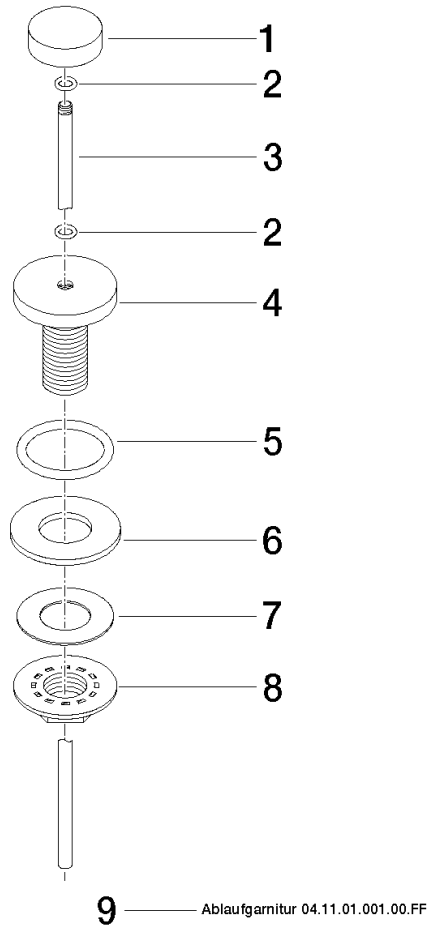

10 200 970

Passt zu: IMO, LULU, MADISON, MEM,
TARA, CL.1, LISSÉ, VAIA, META, CYO

	Light Gold	10 200 970-26
	Chrom	10 200 970-00
	Platin gebürstet	10 200 970-06
	Platin	10 200 970-08
	Messing (23kt Gold)	10 200 970-09
	Dark Chrome	10 200 970-19
	Light Gold gebürstet	10 200 970-27
	Messing gebürstet (23kt Gold)	10 200 970-28
	Schwarz matt	10 200 970-33
	Bronze gebürstet	10 200 970-42
	Champagne gebürstet (22kt Gold)	10 200 970-46
	Champagne (22kt Gold)	10 200 970-47
	Chrom gebürstet	10 200 970-93
	Dark Platinum gebürstet	10 200 970-99

Ablaufgarnitur mit Zugknopf für Standmontage 1 1/4" - Light Gold

IMO

10 200 970

Nur für Becken mit Überlauf geeignet.

10 200 970

10 200 970

Ersatzteile für die
anderen
Oberflächenvarianten
finden Sie hier:
Chrom

Ersatzteilstückliste

Nr.	Artikelnummer	Benennung	Verbaumenge	Lieferzeit
1	09 21 33 001-26	Griff	1	60
2	09 14 10 007 90	Dichtung	2	2
3	09 31 09 004-26	Zugstange	1	60
4	09 18 40 022-26	Huelse	1	60
5	09 14 10 095 90	Dichtung	1	2
6	09 14 05 012 90	Dichtung	1	2
7	09 14 40 001 90	Dichtung	1	60
8	09 23 10 010 90	Mutter	1	2
9	90 11 01 001 00-26	Ablaufgarnitur	1	30