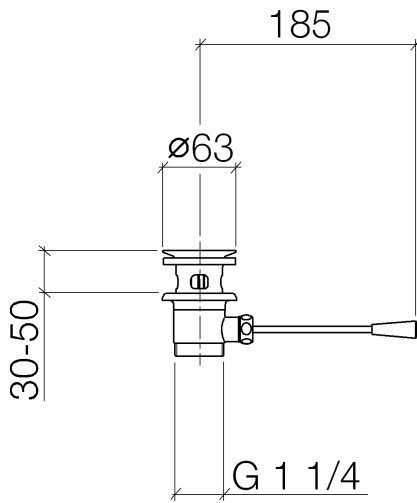

10 300 970

- Länge Kniehebel 185 mm

Nur für Becken mit Überlauf geeignet.

Passt zu: IMO, LULU, MADISON, MEM, TARA, CL.1, LISSÉ, VAIA, META, CYO

	Chrom	10 300 970-00
	Platin gebürstet	10 300 970-06
	Platin	10 300 970-08
	Messing (23kt Gold)	10 300 970-09
	Dark Chrome	10 300 970-19
	Light Gold	10 300 970-26
	Light Gold gebürstet	10 300 970-27
	Messing gebürstet (23kt Gold)	10 300 970-28
	Schwarz matt	10 300 970-33
	Bronze gebürstet	10 300 970-42
	Champagne gebürstet (22kt Gold)	10 300 970-46
	Champagne (22kt Gold)	10 300 970-47
	Chrom gebürstet	10 300 970-93
	Dark Platinum gebürstet	10 300 970-99

10 300 970

10 300 970

Ersatzteile für die  
anderen  
Oberflächenvarianten  
finden Sie hier: Platin  
gebürstet

**Ersatzteilstückliste**

Nr.	Artikelnummer	Benennung	Verbaumenge	Lieferzeit
1	90 11 01 026 00-00	Kelch	1	2
2	04 31 20 016 00-00	Stopfen	1	10
3	04 28 10 026 00 90	Zubehoer	1	2
4	09 14 03 025 90	Dichtung	1	2
5	09 11 01 023-00	Kelch	1	10
6	09 14 05 040 90	Dichtung	1	2
7	09 31 09 055-00	Zugstange	1	10
8	09 30 11 049 90	Scheibe	1	2
9	09 23 30 003-00	Mutter	1	10
10	09 20 01 040-00	Griff	1	10