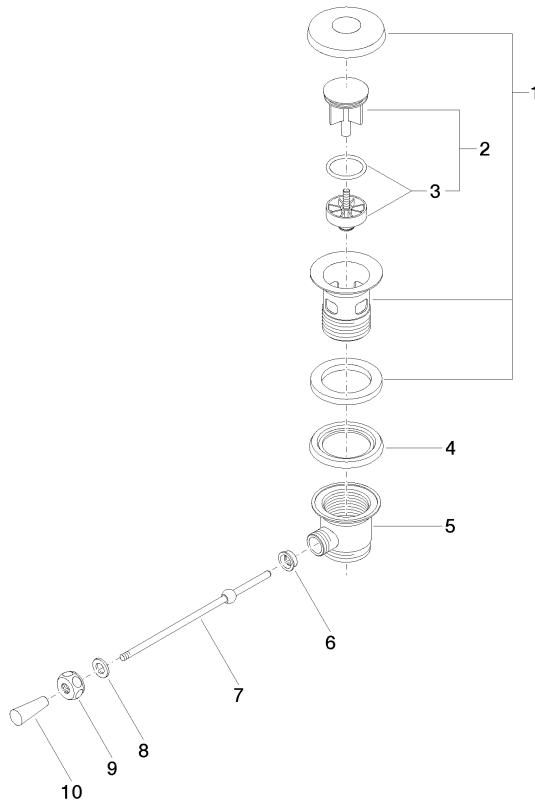

10 300 970

- Länge Kniehebel 185 mm

Nur für Becken mit Überlauf geeignet.

Passt zu: IMO, LULU, MADISON, MEM, TARA, CL.1, LISSÉ, VAIA, META, CYO

	Chrom	10 300 970-00
	Platin gebürstet	10 300 970-06
	Platin	10 300 970-08
	Messing (23kt Gold)	10 300 970-09
	Dark Chrome	10 300 970-19
	Light Gold	10 300 970-26
	Light Gold gebürstet	10 300 970-27
	Messing gebürstet (23kt Gold)	10 300 970-28
	Schwarz matt	10 300 970-33
	Bronze gebürstet	10 300 970-42
	Champagne gebürstet (22kt Gold)	10 300 970-46
	Champagne (22kt Gold)	10 300 970-47
	Chrom gebürstet	10 300 970-93
	Dark Platinum gebürstet	10 300 970-99

10 300 970

10 300 970

Ersatzteile für die  
anderen  
Oberflächenvarianten  
finden Sie hier: Platin  
gebürstet

**Ersatzteilstückliste**

Nr.	Artikelnummer	Benennung	Verbaumenge	Lieferzeit
1	90 11 01 026 00-00	Kelch	1	2
2	04 31 20 016 00-00	Stopfen	1	10
3	04 28 10 026 00 90	Zubehoer	1	2
4	09 14 03 025 90	Dichtung	1	2
5	09 11 01 023-00	Kelch	1	10
6	09 14 05 040 90	Dichtung	1	2
7	09 31 09 055-00	Zugstange	1	10
8	09 30 11 049 90	Scheibe	1	2
9	09 23 30 003-00	Mutter	1	10
10	09 20 01 040-00	Griff	1	10