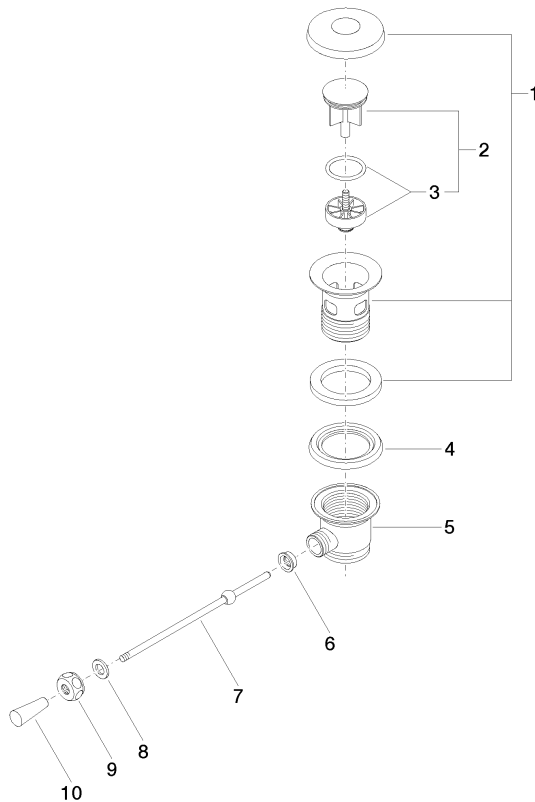

10 300 970

- Länge Kniehebel 185 mm

Nur für Becken mit Überlauf geeignet.

Passt zu: IMO, LULU, MADISON, MEM, TARA, CL.1, LISSÉ, VAIA, META, CYO

	Messing gebürstet (23kt Gold)	10 300 970-28
	Chrom	10 300 970-00
	Platin gebürstet	10 300 970-06
	Platin	10 300 970-08
	Messing (23kt Gold)	10 300 970-09
	Dark Chrome	10 300 970-19
	Light Gold	10 300 970-26
	Light Gold gebürstet	10 300 970-27
	Schwarz matt	10 300 970-33
	Bronze gebürstet	10 300 970-42
	Champagne gebürstet (22kt Gold)	10 300 970-46
	Champagne (22kt Gold)	10 300 970-47
	Chrom gebürstet	10 300 970-93
	Dark Platinum gebürstet	10 300 970-99

## Ablaufgarnitur 1 1/4" - Messing gebürstet (23kt Gold)

IMO

10 300 970

### Ersatzteilstückliste

#### Produktversion ab 10/1/2023

Nr.	Artikelnummer	Benennung	Verbaumenge	Lieferzeit
	90 11 01 026 00-28	Kelch	10	20