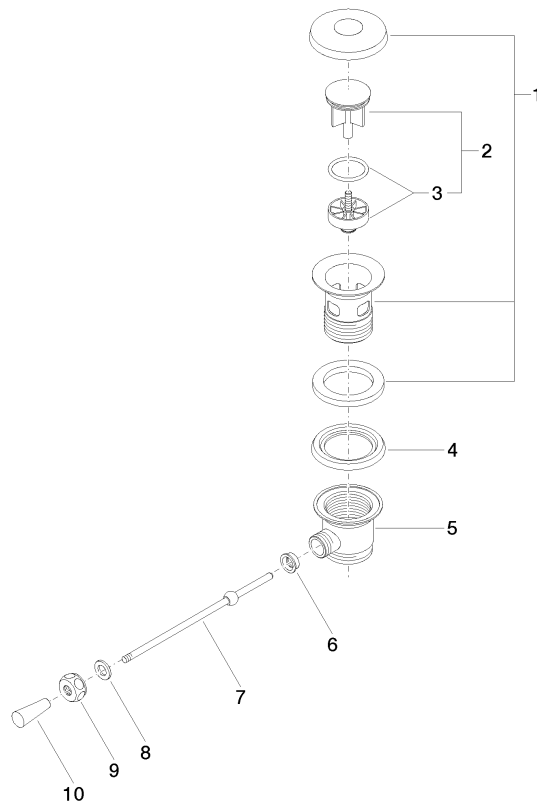

10 300 970

- Länge Kniehebel 185 mm

Nur für Becken mit Überlauf geeignet.

Passt zu: IMO, LULU, MADISON, MEM, TARA, CL.1, LISSÉ, VAIA, META, CYO

	Champagne (22kt Gold)	10 300 970-47
	Chrom	10 300 970-00
	Platin gebürstet	10 300 970-06
	Platin	10 300 970-08
	Messing (23kt Gold)	10 300 970-09
	Dark Chrome	10 300 970-19
	Light Gold	10 300 970-26
	Light Gold gebürstet	10 300 970-27
	Messing gebürstet (23kt Gold)	10 300 970-28
	Schwarz matt	10 300 970-33
	Bronze gebürstet	10 300 970-42
	Champagne gebürstet (22kt Gold)	10 300 970-46
	Chrom gebürstet	10 300 970-93
	Dark Platinum gebürstet	10 300 970-99

10 300 970

10 300 970

Ersatzteile für die
anderen
Oberflächenvarianten
finden Sie hier:
Chrom

Ersatzteilstückliste

Nr.	Artikelnummer	Benennung	Verbaumenge	Lieferzeit
1	90 11 01 026 00-47	Kelch	1	30
2	04 31 20 016 00-47	Stopfen	1	30
3	04 28 10 026 00 90	Zubehoer	1	2
4	09 14 03 025 90	Dichtung	1	2
5	09 11 01 023-47	Kelch	1	30
6	09 14 05 040 90	Dichtung	1	2
7	09 31 09 055-47	Zugstange	1	30
8	09 30 11 049 90	Scheibe	1	2
9	09 23 30 003-47	Mutter	1	30
10	09 20 01 040-47	Griff	1	30