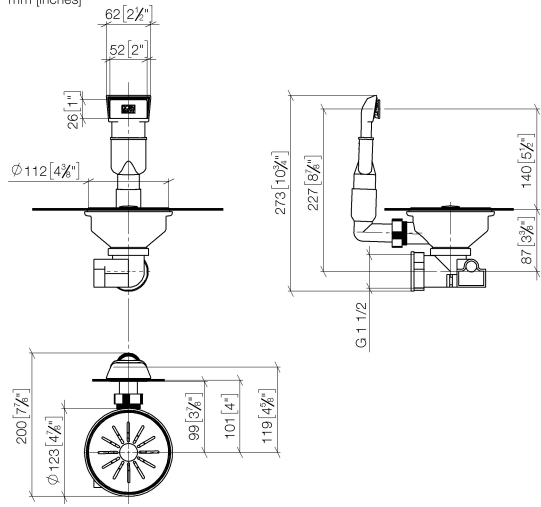

## Ab- und Überlaufgarnitur handverschließbar - Edelstahl

---

10 400 003

- 3 ½" Handverschließbares Ablaufventil
- Verdeckter Überlauf
- Siebeinsatz

Nur für die Kombination mit Küchenbecken aus  
Edelstahl poliert geeignet.

**Ab- und Überlaufgarnitur handverschießbar - Edelstahl**

10 400 003

mm [inches]

**Ab- und Überlaufgarnitur handverschießbar - Edelstahl**

10 400 003

**Ersatzteilstückliste**

Nr.	Artikelnummer	Benennung	Verbaumenge	Lieferzeit
1	90 11 01 200 09-85	Anschluss	1	60
2	90 11 01 200 07-85	Stopfen	1	60
3	90 11 01 200 08-85	Gehäuse ( komplett )	1	2
4	90 11 01 201 02 90	Verrohrung	1	60