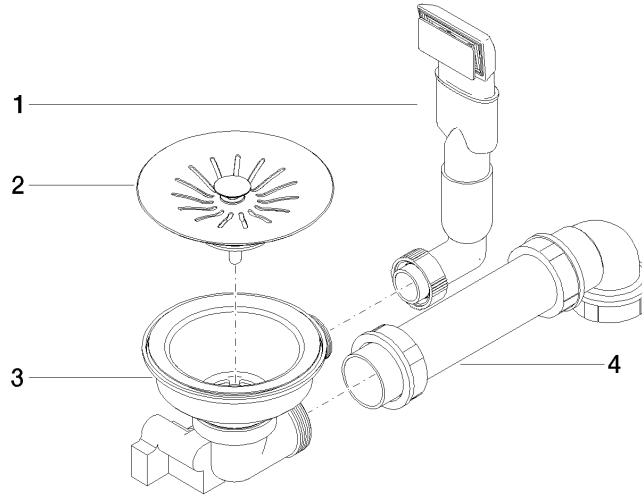

## Ab- und Überlaufgarnitur handverschließbar - Edelstahl

---

10 400 003

- 3 ½" Handverschließbares Ablaufventil
- Verdeckter Überlauf
- Siebeinsatz

Nur für die Kombination mit Küchenbecken aus  
Edelstahl poliert geeignet.

**Ab- und Überlaufgarnitur handverschießbar - Edelstahl**

10 400 003

mm [inches]

**Ab- und Überlaufgarnitur handverschießbar - Edelstahl**

10 400 003

**Ersatzteilstückliste**

Nr.	Artikelnummer	Benennung	Verbaumenge	Lieferzeit
1	90 11 01 200 09-85	Anschluss	1	60
2	90 11 01 200 07-85	Stopfen	1	60
3	90 11 01 200 08-85	Gehäuse ( komplett )	1	2
4	90 11 01 201 02 90	Verrohrung	1	60