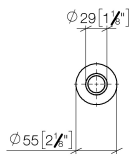

10 713 809

mm [inches]

10 713 809

Ersatzteile für die
anderen
Oberflächenvarianten
finden Sie hier:
Chrom

Ersatzteilstückliste

Nr.	Artikelnummer	Benennung	Verbaumenge	Lieferzeit
1	09 28 10 141 90	Huelse	1	2
2	90 27 80 034 00-08	Rosette	1	-
Ersatzteil nicht mehr bestellbar, bitte bestellen Sie den Nachfolgeartikel				
3	09 14 10 507 90	Dichtung	1	2
4	90 21 33 052 00-08	Druckknopf	1	-
Ersatzteil nicht mehr bestellbar, bitte bestellen Sie den Nachfolgeartikel				
5	09 14 10 015 90	Dichtung	1	2
6	90 24 01 033 00 90	Ring	1	2
7	09 14 10 210 90	Dichtung	1	2
8	04 30 01 186 00 90	Huelse	1	2