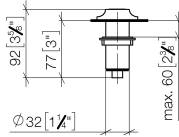

10 713 809

mm [inches]

10 713 809

Ersatzteile für die
anderen
Oberflächenvarianten
finden Sie hier:
Chrom

Ersatzteilstückliste

Nr.	Artikelnummer	Benennung	Verbaumenge	Lieferzeit
1	09 28 10 141 90	Huelse	1	2
2	90 27 80 034 00-08	Rosette	1	-
Ersatzteil nicht mehr bestellbar, bitte bestellen Sie den Nachfolgeartikel				
3	09 14 10 507 90	Dichtung	1	2
4	90 21 33 052 00-08	Druckknopf	1	-
Ersatzteil nicht mehr bestellbar, bitte bestellen Sie den Nachfolgeartikel				
5	09 14 10 015 90	Dichtung	1	2
6	90 24 01 033 00 90	Ring	1	2
7	09 14 10 210 90	Dichtung	1	2
8	04 30 01 186 00 90	Huelse	1	2