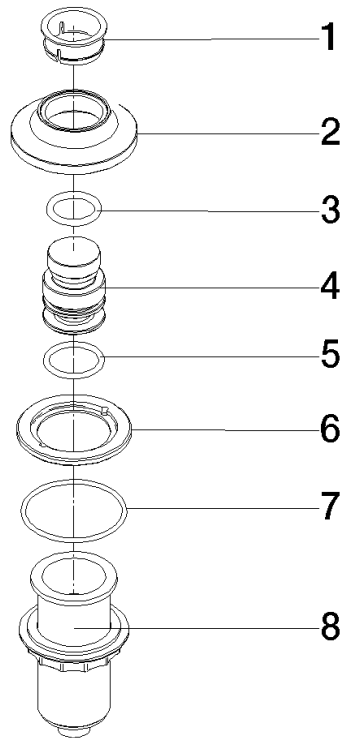

Mehr Informationen unter www.insinkerator.com

	Platin	10 713 809-08
	Chrom	10 713 809-00
	Platin gebürstet	10 713 809-06
	Messing (23kt Gold)	10 713 809-09
	Dark Chrome	10 713 809-19
	Messing gebürstet (23kt Gold)	10 713 809-28
	Schwarz matt	10 713 809-33
	Champagne gebürstet (22kt Gold)	10 713 809-46
	Champagne (22kt Gold)	10 713 809-47
	Chrom gebürstet (Edelstahl-Look)	10 713 809-93
	Dark Platin gebürstet	10 713 809-99

10 713 809

mm [inches]

10 713 809

Ersatzteile für die
anderen
Oberflächenvarianten
finden Sie hier:
Chrom

Ersatzteilstückliste

Nr.	Artikelnummer	Benennung	Verbaumenge	Lieferzeit
1	09 28 10 141 90	Huelse	1	2
2	90 27 80 034 00-08	Rosette	1	-
Ersatzteil nicht mehr bestellbar, bitte bestellen Sie den Nachfolgeartikel				
3	09 14 10 507 90	Dichtung	1	2
4	90 21 33 052 00-08	Druckknopf	1	-
Ersatzteil nicht mehr bestellbar, bitte bestellen Sie den Nachfolgeartikel				
5	09 14 10 015 90	Dichtung	1	2
6	90 24 01 033 00 90	Ring	1	2
7	09 14 10 210 90	Dichtung	1	2
8	04 30 01 186 00 90	Huelse	1	2