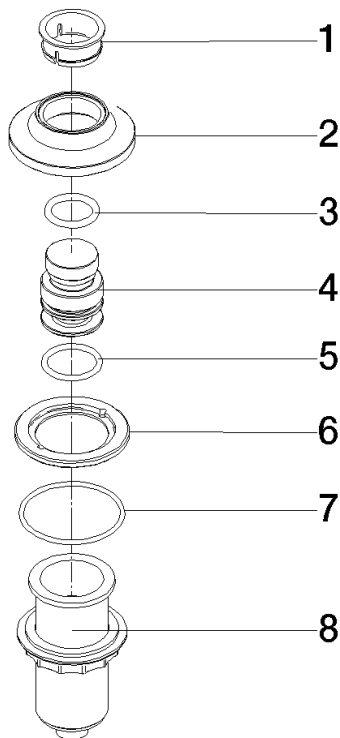

Mehr Informationen unter [www.insinkerator.com](http://www.insinkerator.com)

	Dark Chrome	10 713 809-19
	Chrom	10 713 809-00
	Platin gebürstet	10 713 809-06
	Platin	10 713 809-08
	Messing (23kt Gold)	10 713 809-09
	Messing gebürstet (23kt Gold)	10 713 809-28
	Schwarz matt	10 713 809-33
	Champagne gebürstet (22kt Gold)	10 713 809-46
	Champagne (22kt Gold)	10 713 809-47
	Chrom gebürstet (Edelstahl-Look)	10 713 809-93
	Dark Platinum gebürstet	10 713 809-99

10 713 809

mm [inches]

10 713 809

Ersatzteile für die  
anderen  
Oberflächenvarianten  
finden Sie hier:  
Chrom

### Ersatzteilstückliste

Nr.	Artikelnummer	Benennung	Verbaumenge	Lieferzeit
1	09 28 10 141 90	Huelse	1	2
2	90 27 80 034 00-19	Rosette	1	-
Ersatzteil nicht mehr bestellbar, bitte bestellen Sie den Nachfolgeartikel				
3	09 14 10 507 90	Dichtung	1	2
4	90 21 33 052 00-19	Druckknopf	1	-
Ersatzteil nicht mehr bestellbar, bitte bestellen Sie den Nachfolgeartikel				
5	09 14 10 015 90	Dichtung	1	2
6	90 24 01 033 00 90	Ring	1	2
7	09 14 10 210 90	Dichtung	1	2
8	04 30 01 186 00 90	Huelse	1	2