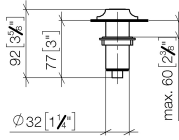

10 713 809

mm [inches]

10 713 809

Ersatzteile für die  
anderen  
Oberflächenvarianten  
finden Sie hier:  
Chrom

### Ersatzteilstückliste

Nr.	Artikelnummer	Benennung	Verbaumenge	Lieferzeit
1	09 28 10 141 90	Huelse	1	2
2	90 27 80 034 00-19	Rosette	1	-
Ersatzteil nicht mehr bestellbar, bitte bestellen Sie den Nachfolgeartikel				
3	09 14 10 507 90	Dichtung	1	2
4	90 21 33 052 00-19	Druckknopf	1	-
Ersatzteil nicht mehr bestellbar, bitte bestellen Sie den Nachfolgeartikel				
5	09 14 10 015 90	Dichtung	1	2
6	90 24 01 033 00 90	Ring	1	2
7	09 14 10 210 90	Dichtung	1	2
8	04 30 01 186 00 90	Huelse	1	2