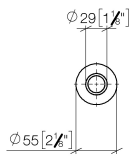

10 713 809

mm [inches]

10 713 809

Ersatzteile für die  
anderen  
Oberflächenvarianten  
finden Sie hier:  
Chrom

### Ersatzteilstückliste

Nr.	Artikelnummer	Benennung	Verbaumenge	Lieferzeit
1	09 28 10 141 90	Huelse	1	2
2	90 27 80 034 00-19	Rosette	1	-
Ersatzteil nicht mehr bestellbar, bitte bestellen Sie den Nachfolgeartikel				
3	09 14 10 507 90	Dichtung	1	2
4	90 21 33 052 00-19	Druckknopf	1	-
Ersatzteil nicht mehr bestellbar, bitte bestellen Sie den Nachfolgeartikel				
5	09 14 10 015 90	Dichtung	1	2
6	90 24 01 033 00 90	Ring	1	2
7	09 14 10 210 90	Dichtung	1	2
8	04 30 01 186 00 90	Huelse	1	2