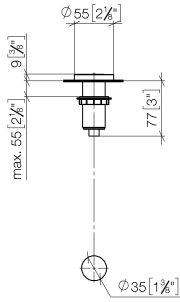

10 713 970

mm [inches]

10 713 970

Ersatzteile für die
anderen
Oberflächenvarianten
finden Sie hier:
Chrom

Ersatzteilstückliste

Nr.	Artikelnummer	Benennung	Verbaumenge	Lieferzeit
1	09 28 10 141 90	Huelse	1	2
2	09 27 87 012-47	Rosette	1	30
3	09 14 10 507 90	Dichtung	1	2
4	09 21 33 045-47	Einsatz	1	30
5	09 14 10 015 90	Dichtung	1	2
6	09 24 01 030 90	Ring	1	2
7	09 14 05 037 90	Dichtung	1	2
8	04 30 01 186 00 90	Huelse	1	2