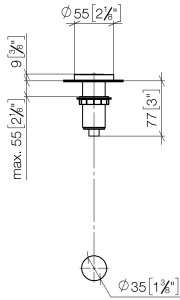

10 713 970

mm [inches]

10 713 970

Ersatzteile für die
anderen
Oberflächenvarianten
finden Sie hier:
Chrom

Ersatzteilstückliste

Nr.	Artikelnummer	Benennung	Verbaumenge	Lieferzeit
1	09 28 10 141 90	Huelse	1	2
2	09 27 87 012-93	Rosette	1	60
3	09 14 10 507 90	Dichtung	1	2
4	09 21 33 045-93	Einsatz	1	60
5	09 14 10 015 90	Dichtung	1	2
6	09 24 01 030 90	Ring	1	2
7	09 14 05 037 90	Dichtung	1	2
8	04 30 01 186 00 90	Huelse	1	2