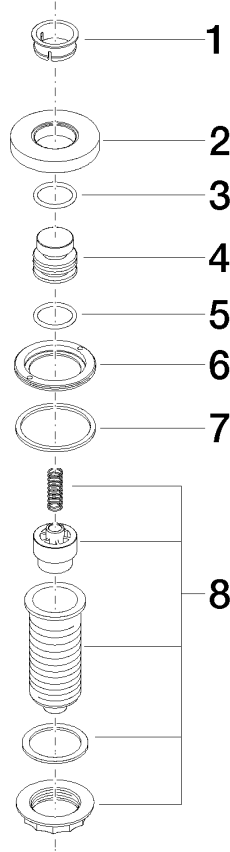

	Chrom gebürstet (Edelstahl-Look)	10 713 970-93
	Chrom	10 713 970-00
	Platin gebürstet	10 713 970-06
	Platin	10 713 970-08
	Messing (23kt Gold)	10 713 970-09
	Dark Chrome	10 713 970-19
	Messing gebürstet (23kt Gold)	10 713 970-28
	Schwarz matt	10 713 970-33
	Champagne gebürstet (22kt Gold)	10 713 970-46
	Champagne (22kt Gold)	10 713 970-47
	Dark Platinum gebürstet	10 713 970-99

10 713 970

mm [inches]

10 713 970

Ersatzteile für die
anderen
Oberflächenvarianten
finden Sie hier:
Chrom

Ersatzteilstückliste

Nr.	Artikelnummer	Benennung	Verbaumenge	Lieferzeit
1	09 28 10 141 90	Huelse	1	2
2	09 27 87 012-93	Rosette	1	60
3	09 14 10 507 90	Dichtung	1	2
4	09 21 33 045-93	Einsatz	1	60
5	09 14 10 015 90	Dichtung	1	2
6	09 24 01 030 90	Ring	1	2
7	09 14 05 037 90	Dichtung	1	2
8	04 30 01 186 00 90	Huelse	1	2