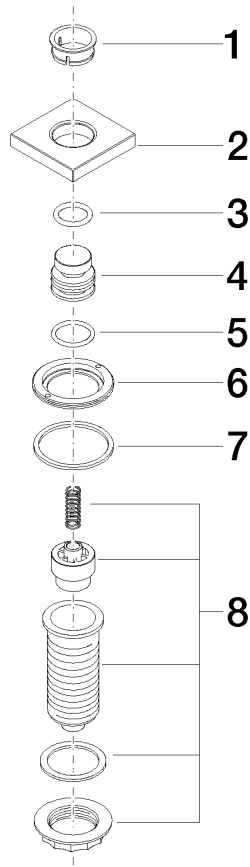

Mehr Informationen unter www.insinkerator.com

Passt zu LOT

	Champagne gebürstet (22kt Gold)	10 714 970-46
	Chrom	10 714 970-00
	Platin gebürstet	10 714 970-06
	Platin	10 714 970-08
	Messing (23kt Gold)	10 714 970-09
	Dark Chrome	10 714 970-19
	Messing gebürstet (23kt Gold)	10 714 970-28
	Champagne (22kt Gold)	10 714 970-47
	Chrom gebürstet (Edelstahl-Look)	10 714 970-93
	Dark Platinum gebürstet	10 714 970-99

10 714 970

mm [inches]

10 714 970

Ersatzteile für die
anderen
Oberflächenvarianten
finden Sie hier:
Chrom

Ersatzteilstückliste

Nr.	Artikelnummer	Benennung	Verbaumenge	Lieferzeit
1	09 28 10 141 90	Huelse	1	2
2	09 27 87 013-46	Rosette	1	30
3	09 14 10 507 90	Dichtung	1	2
4	09 21 33 045-46	Einsatz	1	30
5	09 14 10 015 90	Dichtung	1	2
6	09 24 01 030 90	Ring	1	2
7	09 14 05 037 90	Dichtung	1	2
8	04 30 01 186 00 90	Huelse	1	2