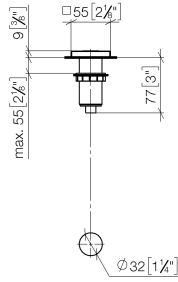

Mehr Informationen unter www.insinkerator.com

Passt zu LOT

	Champagne gebürstet (22kt Gold)	10 714 970-46
	Chrom	10 714 970-00
	Platin gebürstet	10 714 970-06
	Platin	10 714 970-08
	Messing (23kt Gold)	10 714 970-09
	Dark Chrome	10 714 970-19
	Messing gebürstet (23kt Gold)	10 714 970-28
	Champagne (22kt Gold)	10 714 970-47
	Chrom gebürstet (Edelstahl-Look)	10 714 970-93
	Dark Platinum gebürstet	10 714 970-99

10 714 970

mm [inches]

10 714 970

Ersatzteile für die
anderen
Oberflächenvarianten
finden Sie hier:
Chrom

Ersatzteilstückliste

Nr.	Artikelnummer	Benennung	Verbaumenge	Lieferzeit
1	09 28 10 141 90	Huelse	1	2
2	09 27 87 013-46	Rosette	1	30
3	09 14 10 507 90	Dichtung	1	2
4	09 21 33 045-46	Einsatz	1	30
5	09 14 10 015 90	Dichtung	1	2
6	09 24 01 030 90	Ring	1	2
7	09 14 05 037 90	Dichtung	1	2
8	04 30 01 186 00 90	Huelse	1	2