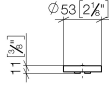

11 188 811

mm [inches]

11 188 811

Ersatzteile für die
anderen
Oberflächenvarianten
finden Sie hier:
Chrom