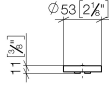

11 188 811

- mit Warm- / Kaltkennzeichnung
- für Waschtisch-Zweilochbatterie

	Messing gebürstet (23kt Gold)	11 188 811-28
	Chrom	11 188 811-00
	Platin gebürstet	11 188 811-06
	Platin	11 188 811-08
	Messing (23kt Gold)	11 188 811-09
	Dark Chrome	11 188 811-19
	Dark Platinum gebürstet	11 188 811-99

11 188 811

mm [inches]

11 188 811

Ersatzteile für die
anderen
Oberflächenvarianten
finden Sie hier:
Chrom