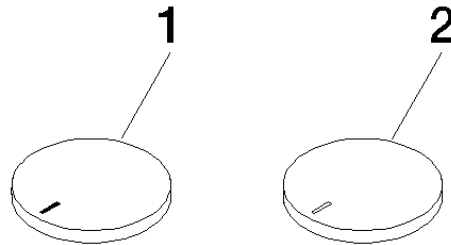

11 283 811

- mit Warm- / Kaltkennzeichnung
- für Waschtisch-Dreilochbatterien und Wannen-Fünflochbatterien

	Chrom	11 283 811-00
	Platin gebürstet	11 283 811-06
	Platin	11 283 811-08
	Messing (23kt Gold)	11 283 811-09
	Dark Chrome	11 283 811-19
	Messing gebürstet (23kt Gold)	11 283 811-28
	Champagne gebürstet (22kt Gold)	11 283 811-46
	Champagne (22kt Gold)	11 283 811-47
	Dark Platin gebürstet	11 283 811-99

## CYO Set Griffeinsatz warm & kalt - Chrom

---

CYO

11 283 811

11 283 811

Ersatzteile für die  
anderen  
Oberflächenvarianten  
finden Sie hier: Platin  
gebürstet

### Ersatzteilstückliste

Nr.	Artikelnummer	Benennung	Verbaumenge	Lieferzeit
1	11 183 811-00	CYO Griffeinsatz warm - Chrom	1	10
2	11 184 811-00	CYO Griffeinsatz kalt - Chrom	1	10