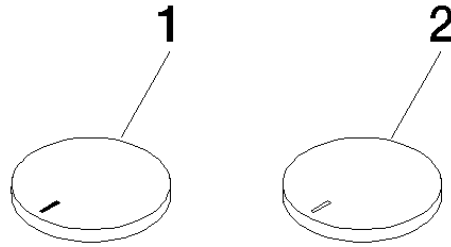

11 283 811

- mit Warm- / Kaltkennzeichnung
- für Waschtisch-Dreilochbatterien und Wannen-Fünflochbatterien

	Platin	11 283 811-08
	Chrom	11 283 811-00
	Platin gebürstet	11 283 811-06
	Messing (23kt Gold)	11 283 811-09
	Dark Chrome	11 283 811-19
	Messing gebürstet (23kt Gold)	11 283 811-28
	Champagne gebürstet (22kt Gold)	11 283 811-46
	Champagne (22kt Gold)	11 283 811-47
	Dark Platin gebürstet	11 283 811-99

CYO Set Griffeinsatz warm & kalt - Platin

CYO

11 283 811

11 283 811

Produktversion ab 7/1/2023

Ersatzteile für die
anderen
Oberflächenvarianten
finden Sie hier:
Chrom

CYO Set Griffeinsatz warm & kalt - Platin

CYO

11 283 811

Ersatzteilstückliste

Produktversion ab 7/1/2023

Nr.	Artikelnummer	Benennung	Verbaumenge	Lieferzeit
	11 183 811-08	CYO Griffeinsatz warm - Platin	2	40