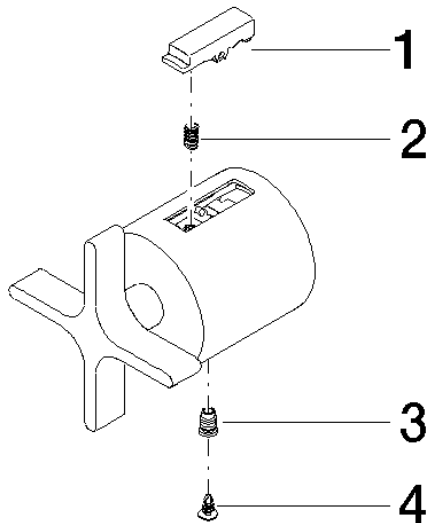

VAIA Mengenreguliergriff - Chrom

VAIA

11 431 809

11 431 809

mm [inches]

11 431 809

Ersatzteile für die
anderen
Oberflächenvarianten
finden Sie hier: Platin
gebürstet

Ersatzteilstückliste

Nr.	Artikelnummer	Benennung	Verbaumenge	Lieferzeit
1	09 21 33 050 90	Griff	1	2
2	90 16 02 027 00 90	Feder	1	2
3	09 31 11 511 90	Stift	1	2
4	09 31 20 521 90	Stopfen	1	2