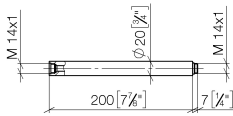

12 120 970

Passt zu: IMO, LULU, MADISON, MEM,
TARA, CL.1, LISSÉ, VAIA, META, CYO

Verlängerung für Standbrause 200 mm - Light Gold gebürstet

IMO

12 120 970

12 120 970

mm [inches]

12 120 970

Ersatzteilstückliste

Nr.	Artikelnummer	Benennung	Verbaumenge	Lieferzeit
1	90 14 10 011 00 90	Dichtung	1	2
2	09 24 04 180-27	Verlaengerung	1	60