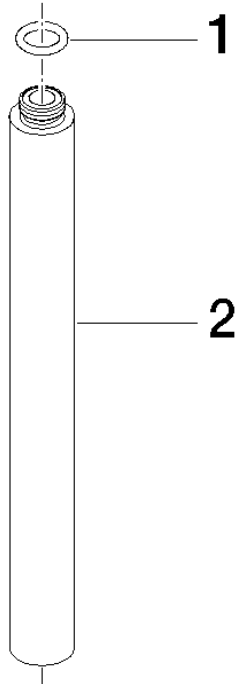

12 120 970

Passt zu: IMO, LULU, MADISON, MEM,
TARA, CL.1, LISSÉ, VAIA, META, CYO

Verlängerung für Standbrause 200 mm - Light Gold gebürstet

IMO

12 120 970

12 120 970

mm [inches]

12 120 970

Ersatzteilstückliste

Nr.	Artikelnummer	Benennung	Verbaumenge	Lieferzeit
1	90 14 10 011 00 90	Dichtung	1	2
2	09 24 04 180-27	Verlaengerung	1	60