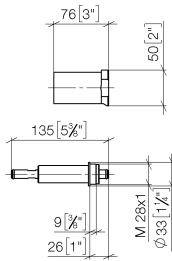

## Verlängerung 25 mm -

---

12 179 970 90

für Wandbefestigung 35 003 970 90

Nur kombinierbar mit Endmontagebausatz 36 804  
661-FF.

## Verlängerung 25 mm -

---

12 179 970 90

mm [inches]

Verlängerung 25 mm -

12 179 970 90

Ersatzteilstückliste

Nr.	Artikelnummer	Benennung	Verbaumenge	Lieferzeit
1	09 21 02 129 90	Huelse	1	60
2	09 14 10 139 90	Dichtung	2	2
3	09 24 04 211 10 90	Nippel	1	2