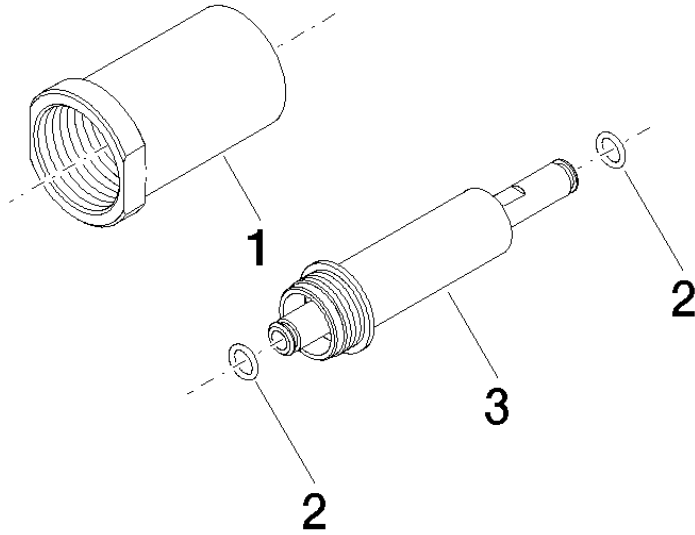

## Verlängerung 25 mm -

---

12 179 970 90

mm [inches]

Verlängerung 25 mm -

12 179 970 90

Ersatzteilstückliste

Nr.	Artikelnummer	Benennung	Verbaumenge	Lieferzeit
1	09 21 02 129 90	Huelse	1	60
2	09 14 10 139 90	Dichtung	2	2
3	09 24 04 211 10 90	Nippel	1	2