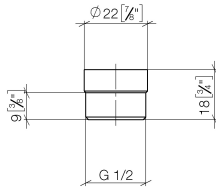

Adapter für Brauseabgang 3/8" x 1/2" - Chrom

IMO

12 202 979

- Adapter M 20 x 1 IG x 1/2" AG zum Anschluss eines Brauseschlauches 1/2" IG

Passt zu: IMO, LULU, MADISON, MEM, TARA, CL.1, LISSÉ, VAIA, META, CYO

12 202 979

mm [inches]

12 202 979

Ersatzteile für die
anderen
Oberflächenvarianten
finden Sie hier: Platin
gebürstet

Ersatzteilstückliste

Nr.	Artikelnummer	Benennung	Verbaumenge	Lieferzeit
1	09 23 01 039 90	Sieb	1	2
2	09 24 03 141 20-00	Adapter	1	10