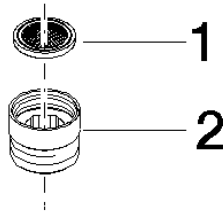

Adapter für Brauseabgang 3/8" x 1/2" - Chrom

IMO

12 202 979

- Adapter M 20 x 1 IG x 1/2" AG zum Anschluss eines Brauseschlauches 1/2" IG

Passt zu: IMO, LULU, MADISON, MEM, TARA, CL.1, LISSÉ, VAIA, META, CYO

12 202 979

mm [inches]

12 202 979

Ersatzteile für die
anderen
Oberflächenvarianten
finden Sie hier: Platin
gebürstet

Ersatzteilstückliste

Nr.	Artikelnummer	Benennung	Verbaumenge	Lieferzeit
1	09 23 01 039 90	Sieb	1	2
2	09 24 03 141 20-00	Adapter	1	10