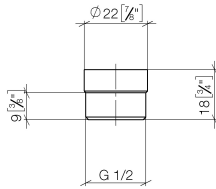

## Adapter für Brauseabgang 3/8" x 1/2" - Platin

IMO

12 202 979

- Adapter M 20 x 1 IG x 1/2" AG zum Anschluss eines Brauseschlauches 1/2" IG

Passt zu: IMO, LULU, MADISON, MEM, TARA, CL.1, LISSÉ, VAIA, META, CYO

12 202 979

mm [inches]

12 202 979

Ersatzteile für die  
anderen  
Oberflächenvarianten  
finden Sie hier:  
Chrom

### Ersatzteilstückliste

Nr.	Artikelnummer	Benennung	Verbaumenge	Lieferzeit
1	09 23 01 039 90	Sieb	1	2
2	09 24 03 141 20-08	Adapter	1	40