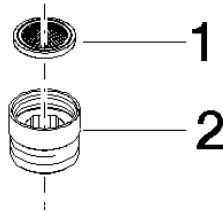

## Adapter für Brauseabgang 3/8" x 1/2" - Platin

IMO

12 202 979

- Adapter M 20 x 1 IG x 1/2" AG zum Anschluss eines Brauseschlauches 1/2" IG

Passt zu: IMO, LULU, MADISON, MEM, TARA, CL.1, LISSÉ, VAIA, META, CYO

12 202 979

mm [inches]

12 202 979

Ersatzteile für die  
anderen  
Oberflächenvarianten  
finden Sie hier:  
Chrom