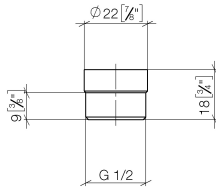

Adapter für Brauseabgang 3/8" x 1/2" - Dark Chrome

IMO

12 202 979

- Adapter M 20 x 1 IG x 1/2" AG zum Anschluss eines Brauseschlauches 1/2" IG

Passt zu: IMO, LULU, MADISON, MEM, TARA, CL.1, LISSÉ, VAIA, META, CYO

12 202 979

mm [inches]

12 202 979

Ersatzteile für die
anderen
Oberflächenvarianten
finden Sie hier:
Chrom