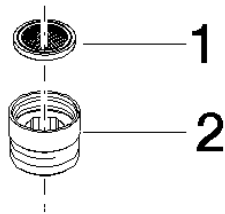

12 202 979

- Adapter M 20 x 1 IG x 1/2" AG zum Anschluss eines Brauseschlauches 1/2" IG

Passt zu: IMO, LULU, MADISON, MEM, TARA, CL.1, LISSÉ, VAIA, META, CYO

	Light Gold gebürstet	12 202 979-27
	Chrom	12 202 979-00
	Platin gebürstet	12 202 979-06
	Platin	12 202 979-08
	Dark Chrome	12 202 979-19
	Light Gold	12 202 979-26
	Messing gebürstet (23kt Gold)	12 202 979-28
	Schwarz matt	12 202 979-33
	Bronze gebürstet	12 202 979-42
	Champagne gebürstet (22kt Gold)	12 202 979-46
	Champagne (22kt Gold)	12 202 979-47
	Chrom gebürstet	12 202 979-93
	Dark Platin gebürstet	12 202 979-99

12 202 979

mm [inches]

12 202 979

Ersatzteile für die
anderen
Oberflächenvarianten
finden Sie hier:
Chrom

Ersatzteilstückliste

Nr.	Artikelnummer	Benennung	Verbaumenge	Lieferzeit
1	09 23 01 039 90	Sieb	1	2
2	09 24 03 141 20-27	Adapter	1	60