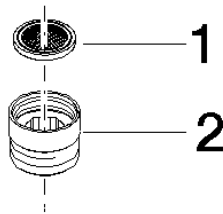

## Adapter für Brauseabgang 3/8" x 1/2" - Schwarz matt

IMO

12 202 979

- Adapter M 20 x 1 IG x 1/2" AG zum Anschluss eines Brauseschlauches 1/2" IG

Passt zu: IMO, LULU, MADISON, MEM, TARA, CL.1, LISSÉ, VAIA, META, CYO

12 202 979

mm [inches]

12 202 979

Ersatzteile für die  
anderen  
Oberflächenvarianten  
finden Sie hier:  
Chrom

### Ersatzteilstückliste

Nr.	Artikelnummer	Benennung	Verbaumenge	Lieferzeit
1	09 23 01 039 90	Sieb	1	2
2	09 24 03 141 20-33	Adapter	1	30