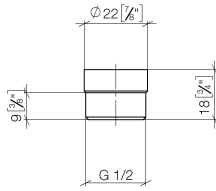

12 202 979

- Adapter M 20 x 1 IG x 1/2" AG zum Anschluss eines Brauseschlauches 1/2" IG

Passt zu: IMO, LULU, MADISON, MEM, TARA, CL.1, LISSÉ, VAIA, META, CYO

	Champagne gebürstet (22kt Gold)	12 202 979-46
	Chrom	12 202 979-00
	Platin gebürstet	12 202 979-06
	Platin	12 202 979-08
	Dark Chrome	12 202 979-19
	Light Gold	12 202 979-26
	Light Gold gebürstet	12 202 979-27
	Messing gebürstet (23kt Gold)	12 202 979-28
	Schwarz matt	12 202 979-33
	Bronze gebürstet	12 202 979-42
	Champagne (22kt Gold)	12 202 979-47
	Chrom gebürstet	12 202 979-93
	Dark Platinum gebürstet	12 202 979-99

12 202 979

mm [inches]

12 202 979

Ersatzteile für die
anderen
Oberflächenvarianten
finden Sie hier:
Chrom