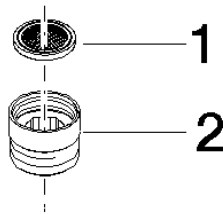

12 202 979

- Adapter M 20 x 1 IG x 1/2" AG zum Anschluss eines Brauseschlauches 1/2" IG

Passt zu: IMO, LULU, MADISON, MEM, TARA, CL.1, LISSÉ, VAIA, META, CYO

	Chrom gebürstet	12 202 979-93
	Chrom	12 202 979-00
	Platin gebürstet	12 202 979-06
	Platin	12 202 979-08
	Dark Chrome	12 202 979-19
	Light Gold	12 202 979-26
	Light Gold gebürstet	12 202 979-27
	Messing gebürstet (23kt Gold)	12 202 979-28
	Schwarz matt	12 202 979-33
	Bronze gebürstet	12 202 979-42
	Champagne gebürstet (22kt Gold)	12 202 979-46
	Champagne (22kt Gold)	12 202 979-47
	Dark Platin gebürstet	12 202 979-99

12 202 979

mm [inches]

12 202 979

Ersatzteile für die
anderen
Oberflächenvarianten
finden Sie hier:
Chrom

Ersatzteilstückliste

Nr.	Artikelnummer	Benennung	Verbaumenge	Lieferzeit
1	09 23 01 039 90	Sieb	1	2
2	09 24 03 141 20-93	Adapter	1	20