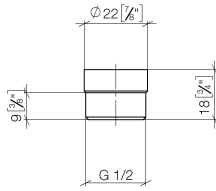

12 202 979

- Adapter M 20 x 1 IG x 1/2" AG zum Anschluss eines Brauseschlauches 1/2" IG

Passt zu: IMO, LULU, MADISON, MEM, TARA, CL.1, LISSÉ, VAIA, META, CYO

	Chrom gebürstet	12 202 979-93
	Chrom	12 202 979-00
	Platin gebürstet	12 202 979-06
	Platin	12 202 979-08
	Dark Chrome	12 202 979-19
	Light Gold	12 202 979-26
	Light Gold gebürstet	12 202 979-27
	Messing gebürstet (23kt Gold)	12 202 979-28
	Schwarz matt	12 202 979-33
	Bronze gebürstet	12 202 979-42
	Champagne gebürstet (22kt Gold)	12 202 979-46
	Champagne (22kt Gold)	12 202 979-47
	Dark Platin gebürstet	12 202 979-99

12 202 979

mm [inches]

12 202 979

Ersatzteile für die
anderen
Oberflächenvarianten
finden Sie hier:
Chrom

Ersatzteilstückliste

Nr.	Artikelnummer	Benennung	Verbaumenge	Lieferzeit
1	09 23 01 039 90	Sieb	1	2
2	09 24 03 141 20-93	Adapter	1	20