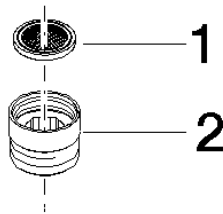

**Adapter für Brauseabgang 3/8" x 1/2" - Dark Platinum gebürstet**

IMO

12 202 979

- Adapter M 20 x 1 IG x 1/2" AG zum Anschluss eines Brauseschlauches 1/2" IG

Passt zu: IMO, LULU, MADISON, MEM, TARA, CL.1, LISSÉ, VAIA, META, CYO

12 202 979

mm [inches]

12 202 979

Ersatzteile für die  
anderen  
Oberflächenvarianten  
finden Sie hier:  
Chrom