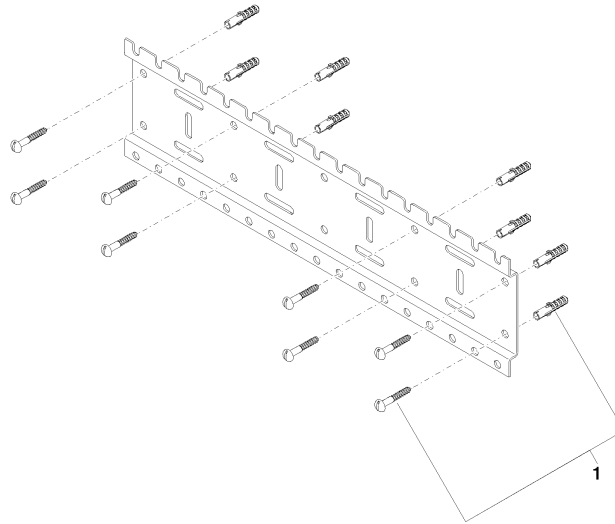

xGRID Montageschiene 510 mm -

12 310 970 90

- Breite 510 mm
- Höhe 135 mm
- Tiefe 12 mm
- Befestigungsschrauben und Dübel

Weitere Hinweise zur xGRID Montageschiene finden Sie im Planungsanhang der SYMETRICS-Broschüre.

xGRID Montageschiene 510 mm -

12 310 970 90

mm [inches]

xGRID Montageschiene 510 mm -

12 310 970 90

Ersatzteilstückliste

Nr.	Artikelnummer	Benennung	Verbaumenge	Lieferzeit
1	04 30 31 024 01 90	Befestigungssatz	4	2