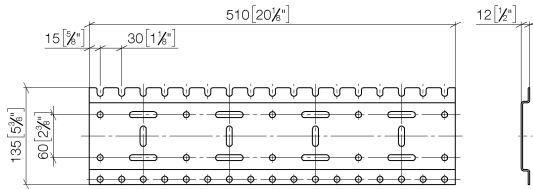

xGRID Montageschiene 510 mm -

12 310 970 90

- Breite 510 mm
- Höhe 135 mm
- Tiefe 12 mm
- Befestigungsschrauben und Dübel

Weitere Hinweise zur xGRID Montageschiene finden Sie im Planungsanhang der SYMETRICS-Broschüre.

xGRID Montageschiene 510 mm -

12 310 970 90

mm [inches]

xGRID Montageschiene 510 mm -

12 310 970 90

Ersatzteilstückliste

Nr.	Artikelnummer	Benennung	Verbaumenge	Lieferzeit
1	04 30 31 024 01 90	Befestigungssatz	4	2