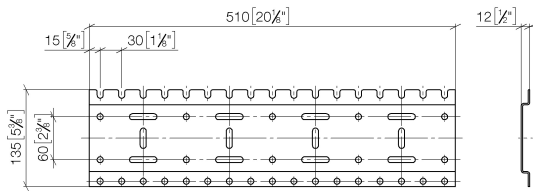

xGRID Montageschiene 510 mm -

12 310 970 90

- Breite 510 mm
- Höhe 135 mm
- Tiefe 12 mm
- Befestigungsschrauben und Dübel

Weitere Hinweise zur xGRID Montageschiene finden Sie im Planungsanhang der SYMETRICS-Broschüre.

xGRID Montageschiene 510 mm -

12 310 970 90

mm [inches]

xGRID Montageschiene 510 mm -

12 310 970 90

Ersatzteilstückliste

Nr.	Artikelnummer	Benennung	Verbaumenge	Lieferzeit
1	04 30 31 024 01 90	Befestigungssatz	4	2