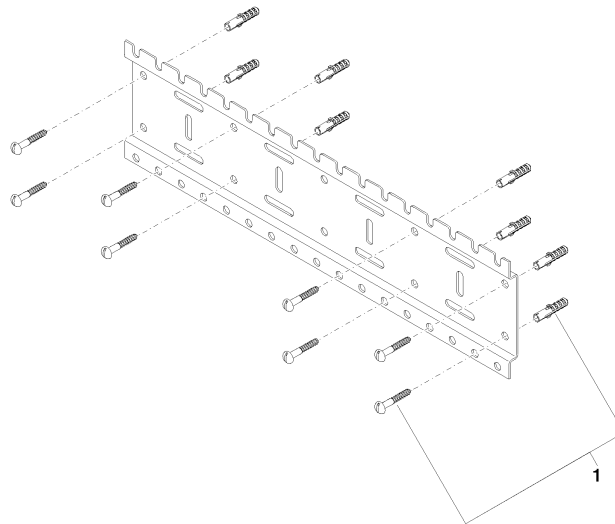

xGRID Montageschiene 510 mm -

12 310 970 90

- Breite 510 mm
- Höhe 135 mm
- Tiefe 12 mm
- Befestigungsschrauben und Dübel

Weitere Hinweise zur xGRID Montageschiene finden Sie im Planungsanhang der SYMETRICS-Broschüre.

xGRID Montageschiene 510 mm -

12 310 970 90

mm [inches]

xGRID Montageschiene 510 mm -

12 310 970 90

Ersatzteilstückliste

Nr.	Artikelnummer	Benennung	Verbaumenge	Lieferzeit
1	04 30 31 024 01 90	Befestigungssatz	4	2