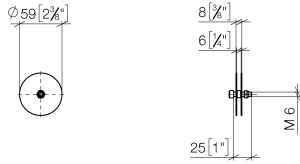

MADISON Befestigung für zweiseitige Glasmontage -

12 358 970 90

- Für die Befestigung eines Badetuchhalters plus rückseitigem Badetuchhalter.
- Die Befestigungssätze dienen dazu, die Produkte auf Glas zu montieren.

MADISON Befestigung für zweiseitige Glasmontage -

12 358 970 90

mm [inches]

MADISON Befestigung für zweiseitige Glasmontage -

12 358 970 90