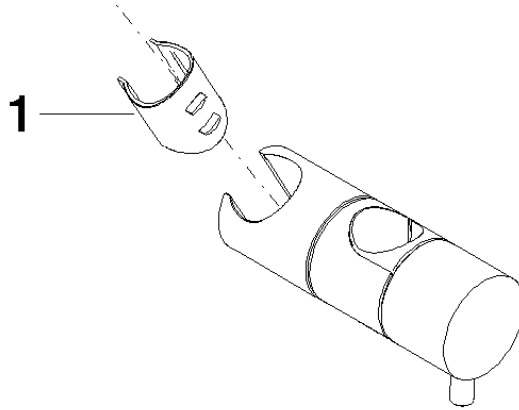

12 570 970

- für Rohrdurchmesser 23,5 mm

Passt zu: IMO, LULU, MADISON, MEM, TARA, CL.1, LISSÉ, VAIA, META, CYO

| | | |
|---|----------------------------------|---------------|
|  | Chrom | 12 570 970-00 |
|  | Platin gebürstet | 12 570 970-06 |
|  | Platin | 12 570 970-08 |
|  | Dark Chrome | 12 570 970-19 |
|  | Light Gold | 12 570 970-26 |
|  | Light Gold gebürstet | 12 570 970-27 |
|  | Messing gebürstet (23kt Gold) | 12 570 970-28 |
|  | Schwarz matt | 12 570 970-33 |
|  | Bronze gebürstet | 12 570 970-42 |
|  | Champagne gebürstet (22kt Gold) | 12 570 970-46 |
|  | Champagne (22kt Gold) | 12 570 970-47 |
|  | Chrom gebürstet | 12 570 970-93 |
|  | Dark Platin gebürstet | 12 570 970-99 |

12 570 970

mm [inches]

12 570 970

Ersatzteile für die
anderen
Oberflächenvarianten
finden Sie hier: Platin
gebürstet

Ersatzteilstückliste

| Nr. | Artikelnummer | Benennung | Verbaumenge | Lieferzeit |
|-----|-----------------|-----------|-------------|------------|
| 1 | 09 12 12 217 90 | Huelse | 1 | 2 |