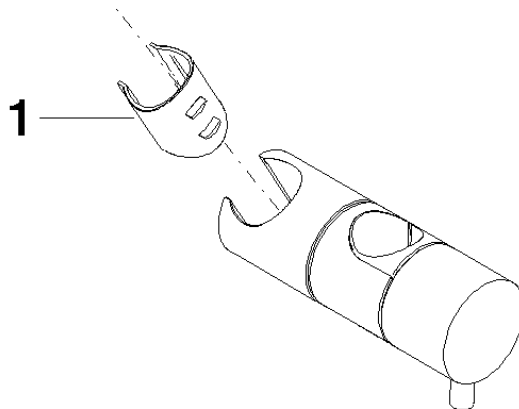

12 570 970

- für Rohrdurchmesser 23,5 mm

Passt zu: IMO, LULU, MADISON, MEM, TARA, CL.1, LISSÉ, VAIA, META, CYO

	Platin gebürstet	12 570 970-06
	Chrom	12 570 970-00
	Platin	12 570 970-08
	Dark Chrome	12 570 970-19
	Light Gold	12 570 970-26
	Light Gold gebürstet	12 570 970-27
	Messing gebürstet (23kt Gold)	12 570 970-28
	Schwarz matt	12 570 970-33
	Bronze gebürstet	12 570 970-42
	Champagne gebürstet (22kt Gold)	12 570 970-46
	Champagne (22kt Gold)	12 570 970-47
	Chrom gebürstet	12 570 970-93
	Dark Platin gebürstet	12 570 970-99

12 570 970

mm [inches]

12 570 970

Ersatzteile für die
anderen
Oberflächenvarianten
finden Sie hier:
Chrom

Ersatzteilstückliste

Nr.	Artikelnummer	Benennung	Verbaumenge	Lieferzeit
1	09 12 12 217 90	Huelse	1	2