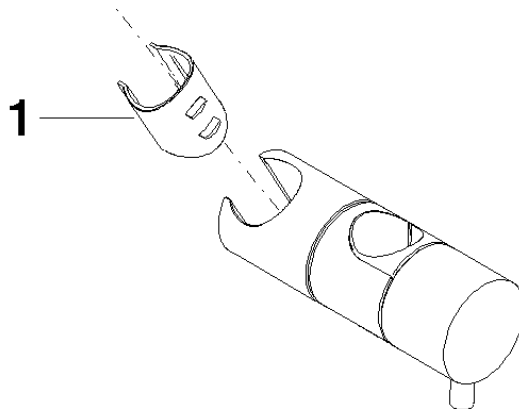

12 570 970

- für Rohrdurchmesser 23,5 mm

Passt zu: IMO, LULU, MADISON, MEM, TARA, CL.1, LISSÉ, VAIA, META, CYO

	Light Gold gebürstet	12 570 970-27
	Chrom	12 570 970-00
	Platin gebürstet	12 570 970-06
	Platin	12 570 970-08
	Dark Chrome	12 570 970-19
	Light Gold	12 570 970-26
	Messing gebürstet (23kt Gold)	12 570 970-28
	Schwarz matt	12 570 970-33
	Bronze gebürstet	12 570 970-42
	Champagne gebürstet (22kt Gold)	12 570 970-46
	Champagne (22kt Gold)	12 570 970-47
	Chrom gebürstet	12 570 970-93
	Dark Platin gebürstet	12 570 970-99

12 570 970

mm [inches]

12 570 970

Ersatzteile für die
anderen
Oberflächenvarianten
finden Sie hier:
Chrom

Ersatzteilstückliste

Nr.	Artikelnummer	Benennung	Verbaumenge	Lieferzeit
1	09 12 12 217 90	Huelse	1	2