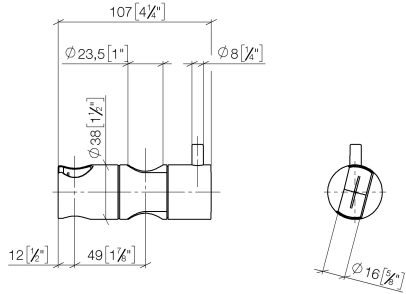

12 570 970

- für Rohrdurchmesser 23,5 mm

Passt zu: IMO, LULU, MADISON, MEM, TARA, CL.1, LISSÉ, VAIA, META, CYO

	Bronze gebürstet	12 570 970-42
	Chrom	12 570 970-00
	Platin gebürstet	12 570 970-06
	Platin	12 570 970-08
	Dark Chrome	12 570 970-19
	Light Gold	12 570 970-26
	Light Gold gebürstet	12 570 970-27
	Messing gebürstet (23kt Gold)	12 570 970-28
	Schwarz matt	12 570 970-33
	Champagne gebürstet (22kt Gold)	12 570 970-46
	Champagne (22kt Gold)	12 570 970-47
	Chrom gebürstet	12 570 970-93
	Dark Platin gebürstet	12 570 970-99

12 570 970

mm [inches]

12 570 970

Ersatzteile für die
anderen
Oberflächenvarianten
finden Sie hier:
Chrom

Ersatzteilstückliste

Nr.	Artikelnummer	Benennung	Verbaumenge	Lieferzeit
1	09 12 12 217 90	Huelse	1	2