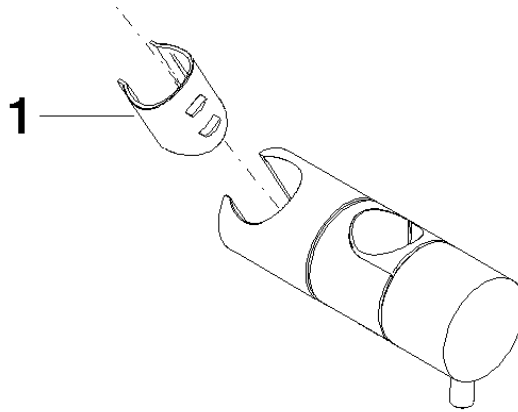

12 570 970

- für Rohrdurchmesser 23,5 mm

Passt zu: IMO, LULU, MADISON, MEM, TARA, CL.1, LISSÉ, VAIA, META, CYO

	Bronze gebürstet	12 570 970-42
	Chrom	12 570 970-00
	Platin gebürstet	12 570 970-06
	Platin	12 570 970-08
	Dark Chrome	12 570 970-19
	Light Gold	12 570 970-26
	Light Gold gebürstet	12 570 970-27
	Messing gebürstet (23kt Gold)	12 570 970-28
	Schwarz matt	12 570 970-33
	Champagne gebürstet (22kt Gold)	12 570 970-46
	Champagne (22kt Gold)	12 570 970-47
	Chrom gebürstet	12 570 970-93
	Dark Platin gebürstet	12 570 970-99

12 570 970

mm [inches]

12 570 970

Ersatzteile für die
anderen
Oberflächenvarianten
finden Sie hier:
Chrom

Ersatzteilstückliste

Nr.	Artikelnummer	Benennung	Verbaumenge	Lieferzeit
1	09 12 12 217 90	Huelse	1	2