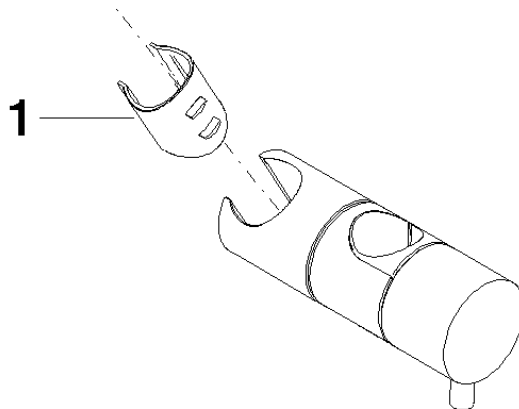

12 570 970

- für Rohrdurchmesser 23,5 mm

Passt zu: IMO, LULU, MADISON, MEM, TARA, CL.1, LISSÉ, VAIA, META, CYO

	Dark Platinum gebürstet	12 570 970-99
	Chrom	12 570 970-00
	Platin gebürstet	12 570 970-06
	Platin	12 570 970-08
	Dark Chrome	12 570 970-19
	Light Gold	12 570 970-26
	Light Gold gebürstet	12 570 970-27
	Messing gebürstet (23kt Gold)	12 570 970-28
	Schwarz matt	12 570 970-33
	Bronze gebürstet	12 570 970-42
	Champagne gebürstet (22kt Gold)	12 570 970-46
	Champagne (22kt Gold)	12 570 970-47
	Chrom gebürstet	12 570 970-93

12 570 970

mm [inches]

12 570 970

Ersatzteile für die  
anderen  
Oberflächenvarianten  
finden Sie hier:  
Chrom

### Ersatzteilstückliste

Nr.	Artikelnummer	Benennung	Verbaumenge	Lieferzeit
1	09 12 12 217 90	Huelse	1	2