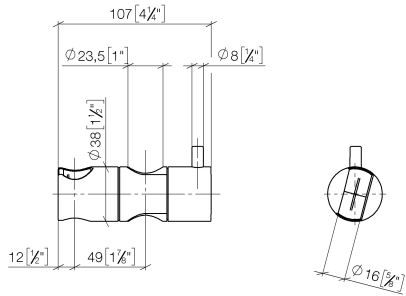

12 570 970

- für Rohrdurchmesser 23,5 mm

Passt zu: IMO, LULU, MADISON, MEM, TARA, CL.1, LISSÉ, VAIA, META, CYO

	Dark Platinum gebürstet	12 570 970-99
	Chrom	12 570 970-00
	Platin gebürstet	12 570 970-06
	Platin	12 570 970-08
	Dark Chrome	12 570 970-19
	Light Gold	12 570 970-26
	Light Gold gebürstet	12 570 970-27
	Messing gebürstet (23kt Gold)	12 570 970-28
	Schwarz matt	12 570 970-33
	Bronze gebürstet	12 570 970-42
	Champagne gebürstet (22kt Gold)	12 570 970-46
	Champagne (22kt Gold)	12 570 970-47
	Chrom gebürstet	12 570 970-93

12 570 970

mm [inches]

12 570 970

Ersatzteile für die  
anderen  
Oberflächenvarianten  
finden Sie hier:  
Chrom

### Ersatzteilstückliste

Nr.	Artikelnummer	Benennung	Verbaumenge	Lieferzeit
1	09 12 12 217 90	Huelse	1	2