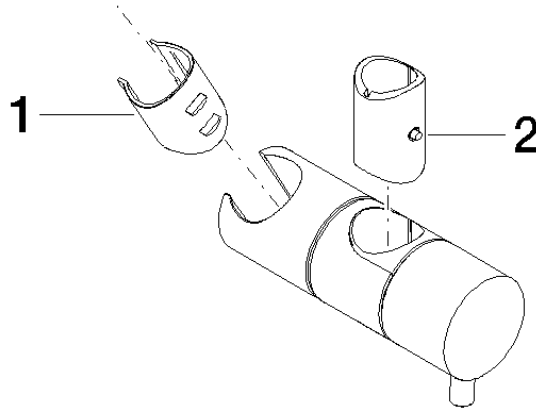

12 580 970

- für Rohrdurchmesser 18 mm

Passt zu: IMO, LULU, MADISON, MEM, TARA, CL.1, LISSÉ, VAIA, META, CYO

	Chrom	12 580 970-00
	Platin gebürstet	12 580 970-06
	Platin	12 580 970-08
	Messing (23kt Gold)	12 580 970-09
	Dark Chrome	12 580 970-19
	Light Gold	12 580 970-26
	Light Gold gebürstet	12 580 970-27
	Messing gebürstet (23kt Gold)	12 580 970-28
	Schwarz matt	12 580 970-33
	Bronze gebürstet	12 580 970-42
	Champagne gebürstet (22kt Gold)	12 580 970-46
	Champagne (22kt Gold)	12 580 970-47
	Chrom gebürstet	12 580 970-93
	Dark Platin gebürstet	12 580 970-99

12 580 970

mm [inches]

12 580 970

Ersatzteile für die  
anderen  
Oberflächenvarianten  
finden Sie hier: Platin  
gebürstet

### Ersatzteilstückliste

Nr.	Artikelnummer	Benennung	Verbaumenge	Lieferzeit
1	09 12 12 217 90	Huelse	1	2
2	08 18 40 579 90	Adapter	1	2