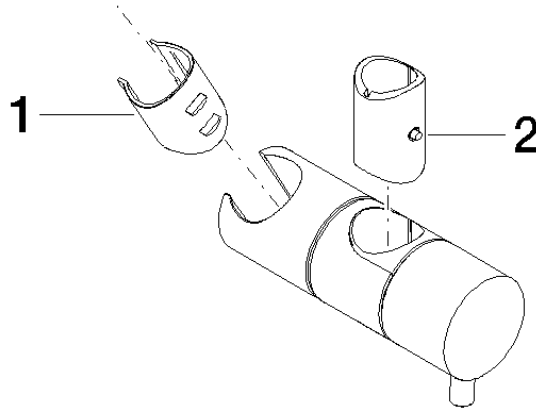

12 580 970

- für Rohrdurchmesser 18 mm

Passt zu: IMO, LULU, MADISON, MEM, TARA, CL.1, LISSÉ, VAIA, META, CYO

	Platin gebürstet	12 580 970-06
	Chrom	12 580 970-00
	Platin	12 580 970-08
	Messing (23kt Gold)	12 580 970-09
	Dark Chrome	12 580 970-19
	Light Gold	12 580 970-26
	Light Gold gebürstet	12 580 970-27
	Messing gebürstet (23kt Gold)	12 580 970-28
	Schwarz matt	12 580 970-33
	Bronze gebürstet	12 580 970-42
	Champagne gebürstet (22kt Gold)	12 580 970-46
	Champagne (22kt Gold)	12 580 970-47
	Chrom gebürstet	12 580 970-93
	Dark Platinum gebürstet	12 580 970-99

12 580 970

mm [inches]

12 580 970

Ersatzteile für die
anderen
Oberflächenvarianten
finden Sie hier:
Chrom

Ersatzteilstückliste

Nr.	Artikelnummer	Benennung	Verbaumenge	Lieferzeit
1	09 12 12 217 90	Huelse	1	2
2	08 18 40 579 90	Adapter	1	2