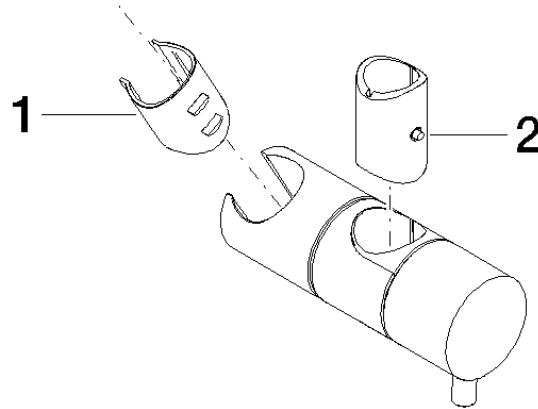

12 580 970

- für Rohrdurchmesser 18 mm

Passt zu: IMO, LULU, MADISON, MEM, TARA, CL.1, LISSÉ, VAIA, META, CYO

	Platin	12 580 970-08
	Chrom	12 580 970-00
	Platin gebürstet	12 580 970-06
	Messing (23kt Gold)	12 580 970-09
	Dark Chrome	12 580 970-19
	Light Gold	12 580 970-26
	Light Gold gebürstet	12 580 970-27
	Messing gebürstet (23kt Gold)	12 580 970-28
	Schwarz matt	12 580 970-33
	Bronze gebürstet	12 580 970-42
	Champagne gebürstet (22kt Gold)	12 580 970-46
	Champagne (22kt Gold)	12 580 970-47
	Chrom gebürstet	12 580 970-93
	Dark Platinum gebürstet	12 580 970-99

12 580 970

mm [inches]

12 580 970

Ersatzteile für die
anderen
Oberflächenvarianten
finden Sie hier:
Chrom

Ersatzteilstückliste

Nr.	Artikelnummer	Benennung	Verbaumenge	Lieferzeit
1	09 12 12 217 90	Huelse	1	2
2	08 18 40 579 90	Adapter	1	2