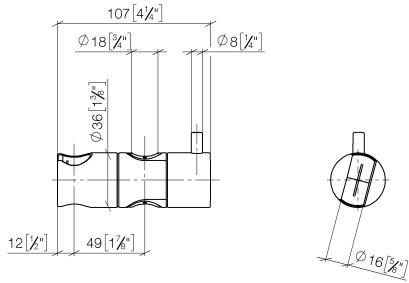

12 580 970

- für Rohrdurchmesser 18 mm

Passt zu: IMO, LULU, MADISON, MEM, TARA, CL.1, LISSÉ, VAIA, META, CYO

	Platin	12 580 970-08
	Chrom	12 580 970-00
	Platin gebürstet	12 580 970-06
	Messing (23kt Gold)	12 580 970-09
	Dark Chrome	12 580 970-19
	Light Gold	12 580 970-26
	Light Gold gebürstet	12 580 970-27
	Messing gebürstet (23kt Gold)	12 580 970-28
	Schwarz matt	12 580 970-33
	Bronze gebürstet	12 580 970-42
	Champagne gebürstet (22kt Gold)	12 580 970-46
	Champagne (22kt Gold)	12 580 970-47
	Chrom gebürstet	12 580 970-93
	Dark Platinum gebürstet	12 580 970-99

12 580 970

mm [inches]

12 580 970

Ersatzteile für die
anderen
Oberflächenvarianten
finden Sie hier:
Chrom

Ersatzteilstückliste

Nr.	Artikelnummer	Benennung	Verbaumenge	Lieferzeit
1	09 12 12 217 90	Huelse	1	2
2	08 18 40 579 90	Adapter	1	2