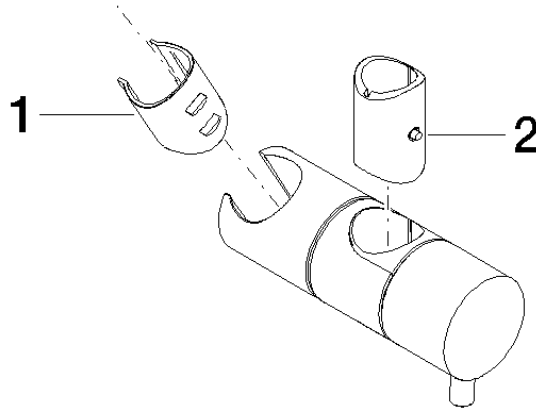

12 580 970

- für Rohrdurchmesser 18 mm

Passt zu: IMO, LULU, MADISON, MEM, TARA, CL.1, LISSÉ, VAIA, META, CYO

	Light Gold	12 580 970-26
	Chrom	12 580 970-00
	Platin gebürstet	12 580 970-06
	Platin	12 580 970-08
	Messing (23kt Gold)	12 580 970-09
	Dark Chrome	12 580 970-19
	Light Gold gebürstet	12 580 970-27
	Messing gebürstet (23kt Gold)	12 580 970-28
	Schwarz matt	12 580 970-33
	Bronze gebürstet	12 580 970-42
	Champagne gebürstet (22kt Gold)	12 580 970-46
	Champagne (22kt Gold)	12 580 970-47
	Chrom gebürstet	12 580 970-93
	Dark Platin gebürstet	12 580 970-99

12 580 970

mm [inches]

12 580 970

Ersatzteile für die
anderen
Oberflächenvarianten
finden Sie hier:
Chrom

Ersatzteilstückliste

Nr.	Artikelnummer	Benennung	Verbaumenge	Lieferzeit
1	09 12 12 217 90	Huelse	1	2
2	08 18 40 579 90	Adapter	1	2