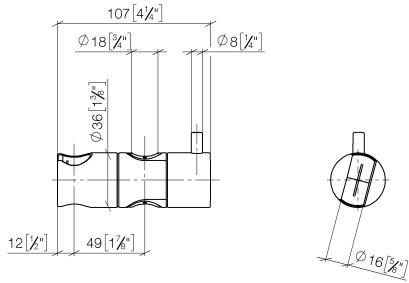

12 580 970

- für Rohrdurchmesser 18 mm

Passt zu: IMO, LULU, MADISON, MEM, TARA, CL.1, LISSÉ, VAIA, META, CYO

	Light Gold gebürstet	12 580 970-27
	Chrom	12 580 970-00
	Platin gebürstet	12 580 970-06
	Platin	12 580 970-08
	Messing (23kt Gold)	12 580 970-09
	Dark Chrome	12 580 970-19
	Light Gold	12 580 970-26
	Messing gebürstet (23kt Gold)	12 580 970-28
	Schwarz matt	12 580 970-33
	Bronze gebürstet	12 580 970-42
	Champagne gebürstet (22kt Gold)	12 580 970-46
	Champagne (22kt Gold)	12 580 970-47
	Chrom gebürstet	12 580 970-93
	Dark Platin gebürstet	12 580 970-99

12 580 970

mm [inches]

12 580 970

Ersatzteile für die
anderen
Oberflächenvarianten
finden Sie hier:
Chrom

Ersatzteilstückliste

Nr.	Artikelnummer	Benennung	Verbaumenge	Lieferzeit
1	09 12 12 217 90	Huelse	1	2
2	08 18 40 579 90	Adapter	1	2