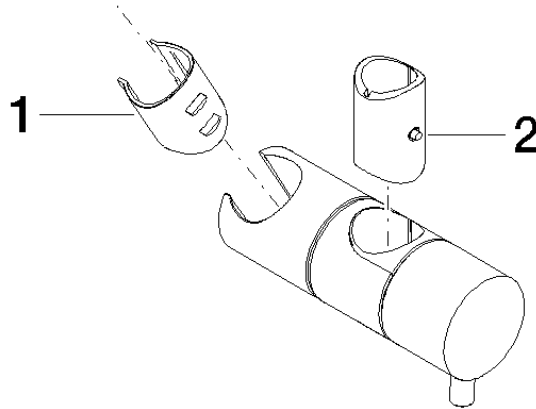

12 580 970

- für Rohrdurchmesser 18 mm

Passt zu: IMO, LULU, MADISON, MEM, TARA, CL.1, LISSÉ, VAIA, META, CYO

	Light Gold gebürstet	12 580 970-27
	Chrom	12 580 970-00
	Platin gebürstet	12 580 970-06
	Platin	12 580 970-08
	Messing (23kt Gold)	12 580 970-09
	Dark Chrome	12 580 970-19
	Light Gold	12 580 970-26
	Messing gebürstet (23kt Gold)	12 580 970-28
	Schwarz matt	12 580 970-33
	Bronze gebürstet	12 580 970-42
	Champagne gebürstet (22kt Gold)	12 580 970-46
	Champagne (22kt Gold)	12 580 970-47
	Chrom gebürstet	12 580 970-93
	Dark Platin gebürstet	12 580 970-99

12 580 970

mm [inches]

12 580 970

Ersatzteile für die
anderen
Oberflächenvarianten
finden Sie hier:
Chrom

Ersatzteilstückliste

Nr.	Artikelnummer	Benennung	Verbaumenge	Lieferzeit
1	09 12 12 217 90	Huelse	1	2
2	08 18 40 579 90	Adapter	1	2