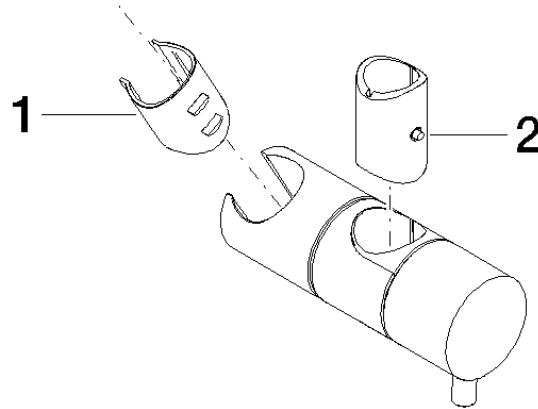

12 580 970

- für Rohrdurchmesser 18 mm

Passt zu: IMO, LULU, MADISON, MEM, TARA, CL.1, LISSÉ, VAIA, META, CYO

	Messing gebürstet (23kt Gold)	12 580 970-28
	Chrom	12 580 970-00
	Platin gebürstet	12 580 970-06
	Platin	12 580 970-08
	Messing (23kt Gold)	12 580 970-09
	Dark Chrome	12 580 970-19
	Light Gold	12 580 970-26
	Light Gold gebürstet	12 580 970-27
	Schwarz matt	12 580 970-33
	Bronze gebürstet	12 580 970-42
	Champagne gebürstet (22kt Gold)	12 580 970-46
	Champagne (22kt Gold)	12 580 970-47
	Chrom gebürstet	12 580 970-93
	Dark Platin gebürstet	12 580 970-99

12 580 970

mm [inches]

12 580 970

Ersatzteile für die  
anderen  
Oberflächenvarianten  
finden Sie hier:  
Chrom

### Ersatzteilstückliste

Nr.	Artikelnummer	Benennung	Verbaumenge	Lieferzeit
1	09 12 12 217 90	Huelse	1	2
2	08 18 40 579 90	Adapter	1	2