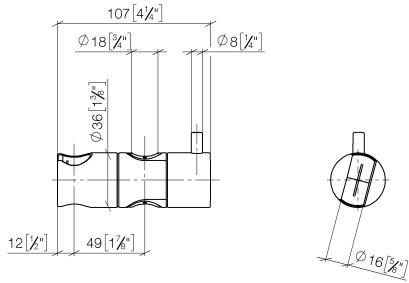

12 580 970

- für Rohrdurchmesser 18 mm

Passt zu: IMO, LULU, MADISON, MEM, TARA, CL.1, LISSÉ, VAIA, META, CYO

	Messing gebürstet (23kt Gold)	12 580 970-28
	Chrom	12 580 970-00
	Platin gebürstet	12 580 970-06
	Platin	12 580 970-08
	Messing (23kt Gold)	12 580 970-09
	Dark Chrome	12 580 970-19
	Light Gold	12 580 970-26
	Light Gold gebürstet	12 580 970-27
	Schwarz matt	12 580 970-33
	Bronze gebürstet	12 580 970-42
	Champagne gebürstet (22kt Gold)	12 580 970-46
	Champagne (22kt Gold)	12 580 970-47
	Chrom gebürstet	12 580 970-93
	Dark Platin gebürstet	12 580 970-99

12 580 970

mm [inches]

12 580 970

Ersatzteile für die  
anderen  
Oberflächenvarianten  
finden Sie hier:  
Chrom

### Ersatzteilstückliste

Nr.	Artikelnummer	Benennung	Verbaumenge	Lieferzeit
1	09 12 12 217 90	Huelse	1	2
2	08 18 40 579 90	Adapter	1	2