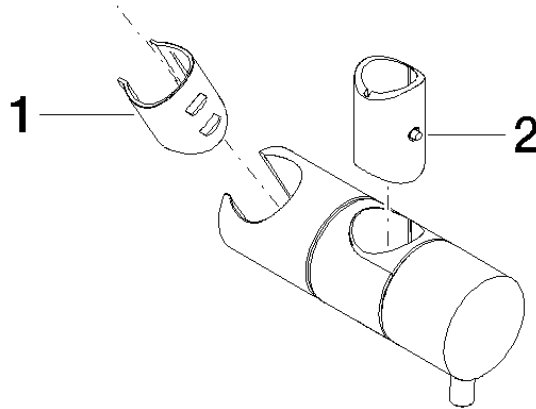

12 580 970

- für Rohrdurchmesser 18 mm

Passt zu: IMO, LULU, MADISON, MEM, TARA, CL.1, LISSÉ, VAIA, META, CYO

	Schwarz matt	12 580 970-33
	Chrom	12 580 970-00
	Platin gebürstet	12 580 970-06
	Platin	12 580 970-08
	Messing (23kt Gold)	12 580 970-09
	Dark Chrome	12 580 970-19
	Light Gold	12 580 970-26
	Light Gold gebürstet	12 580 970-27
	Messing gebürstet (23kt Gold)	12 580 970-28
	Bronze gebürstet	12 580 970-42
	Champagne gebürstet (22kt Gold)	12 580 970-46
	Champagne (22kt Gold)	12 580 970-47
	Chrom gebürstet	12 580 970-93
	Dark Platin gebürstet	12 580 970-99

12 580 970

mm [inches]

12 580 970

Ersatzteile für die  
anderen  
Oberflächenvarianten  
finden Sie hier:  
Chrom

### Ersatzteilstückliste

Nr.	Artikelnummer	Benennung	Verbaumenge	Lieferzeit
1	09 12 12 217 90	Huelse	1	2
2	08 18 40 579 90	Adapter	1	2