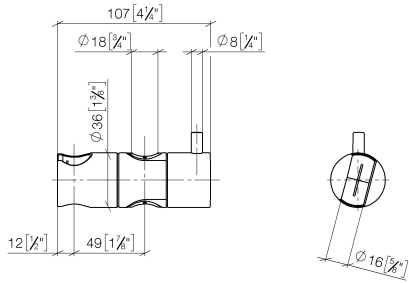

12 580 970

- für Rohrdurchmesser 18 mm

Passt zu: IMO, LULU, MADISON, MEM, TARA, CL.1, LISSÉ, VAIA, META, CYO

	Schwarz matt	12 580 970-33
	Chrom	12 580 970-00
	Platin gebürstet	12 580 970-06
	Platin	12 580 970-08
	Messing (23kt Gold)	12 580 970-09
	Dark Chrome	12 580 970-19
	Light Gold	12 580 970-26
	Light Gold gebürstet	12 580 970-27
	Messing gebürstet (23kt Gold)	12 580 970-28
	Bronze gebürstet	12 580 970-42
	Champagne gebürstet (22kt Gold)	12 580 970-46
	Champagne (22kt Gold)	12 580 970-47
	Chrom gebürstet	12 580 970-93
	Dark Platin gebürstet	12 580 970-99

12 580 970

mm [inches]

12 580 970

Ersatzteile für die  
anderen  
Oberflächenvarianten  
finden Sie hier:  
Chrom

### Ersatzteilstückliste

Nr.	Artikelnummer	Benennung	Verbaumenge	Lieferzeit
1	09 12 12 217 90	Huelse	1	2
2	08 18 40 579 90	Adapter	1	2