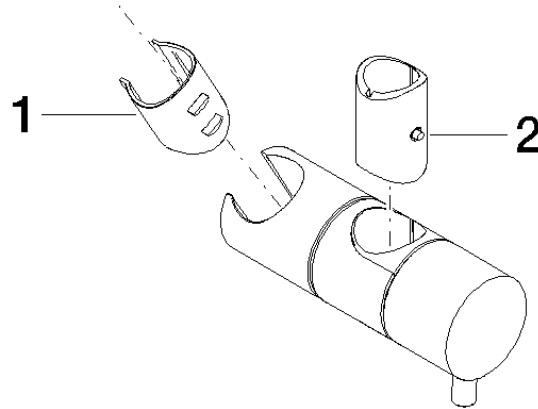

12 580 970

- für Rohrdurchmesser 18 mm

Passt zu: IMO, LULU, MADISON, MEM,
TARA, CL.1, LISSÉ, VAIA, META, CYO

	Bronze gebürstet	12 580 970-42
	Chrom	12 580 970-00
	Platin gebürstet	12 580 970-06
	Platin	12 580 970-08
	Messing (23kt Gold)	12 580 970-09
	Dark Chrome	12 580 970-19
	Light Gold	12 580 970-26
	Light Gold gebürstet	12 580 970-27
	Messing gebürstet (23kt Gold)	12 580 970-28
	Schwarz matt	12 580 970-33
	Champagne gebürstet (22kt Gold)	12 580 970-46
	Champagne (22kt Gold)	12 580 970-47
	Chrom gebürstet	12 580 970-93
	Dark Platin gebürstet	12 580 970-99

12 580 970

mm [inches]

12 580 970

Ersatzteile für die
anderen
Oberflächenvarianten
finden Sie hier:
Chrom

Ersatzteilstückliste

Nr.	Artikelnummer	Benennung	Verbaumenge	Lieferzeit
1	09 12 12 217 90	Huelse	1	2
2	08 18 40 579 90	Adapter	1	2