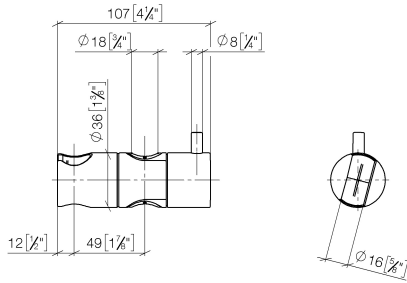

12 580 970

- für Rohrdurchmesser 18 mm

Passt zu: IMO, LULU, MADISON, MEM,
TARA, CL.1, LISSÉ, VAIA, META, CYO

	Bronze gebürstet	12 580 970-42
	Chrom	12 580 970-00
	Platin gebürstet	12 580 970-06
	Platin	12 580 970-08
	Messing (23kt Gold)	12 580 970-09
	Dark Chrome	12 580 970-19
	Light Gold	12 580 970-26
	Light Gold gebürstet	12 580 970-27
	Messing gebürstet (23kt Gold)	12 580 970-28
	Schwarz matt	12 580 970-33
	Champagne gebürstet (22kt Gold)	12 580 970-46
	Champagne (22kt Gold)	12 580 970-47
	Chrom gebürstet	12 580 970-93
	Dark Platin gebürstet	12 580 970-99

12 580 970

mm [inches]

12 580 970

Ersatzteile für die
anderen
Oberflächenvarianten
finden Sie hier:
Chrom

Ersatzteilstückliste

Nr.	Artikelnummer	Benennung	Verbaumenge	Lieferzeit
1	09 12 12 217 90	Huelse	1	2
2	08 18 40 579 90	Adapter	1	2