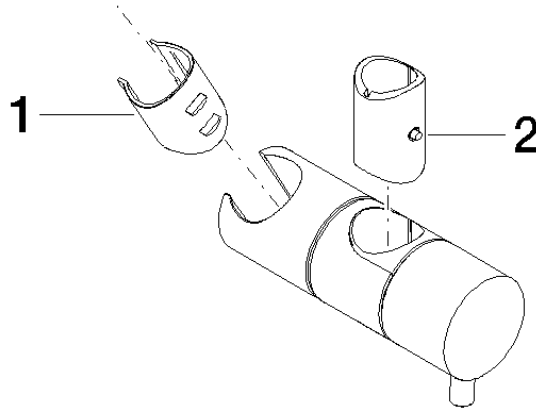

12 580 970

- für Rohrdurchmesser 18 mm

Passt zu: IMO, LULU, MADISON, MEM, TARA, CL.1, LISSÉ, VAIA, META, CYO

	Champagne (22kt Gold)	12 580 970-47
	Chrom	12 580 970-00
	Platin gebürstet	12 580 970-06
	Platin	12 580 970-08
	Messing (23kt Gold)	12 580 970-09
	Dark Chrome	12 580 970-19
	Light Gold	12 580 970-26
	Light Gold gebürstet	12 580 970-27
	Messing gebürstet (23kt Gold)	12 580 970-28
	Schwarz matt	12 580 970-33
	Bronze gebürstet	12 580 970-42
	Champagne gebürstet (22kt Gold)	12 580 970-46
	Chrom gebürstet	12 580 970-93
	Dark Platin gebürstet	12 580 970-99

12 580 970

mm [inches]

12 580 970

Ersatzteile für die
anderen
Oberflächenvarianten
finden Sie hier:
Chrom

Ersatzteilstückliste

Nr.	Artikelnummer	Benennung	Verbaumenge	Lieferzeit
1	09 12 12 217 90	Huelse	1	2
2	08 18 40 579 90	Adapter	1	2